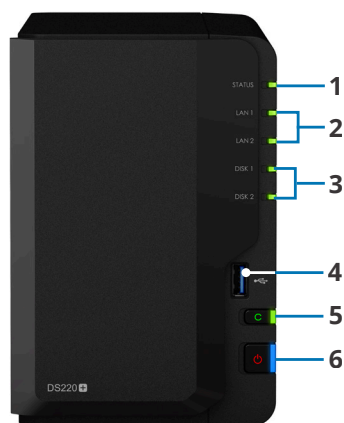

Přehled hardwaru

Přední část

Zadní část

1	Kontrolka Status	2	Kontrolka LAN	3	Kontrolka disku	4	Port USB 3.0
5	Tlačítko Copy	6	Tlačítko a kontrolka napájení	7	Systémový ventilátor	8	Port 1GbE RJ-45
9	Tlačítko Reset	10	Napájecí port	11	Slot zabezpečení pro kabel Kensington		