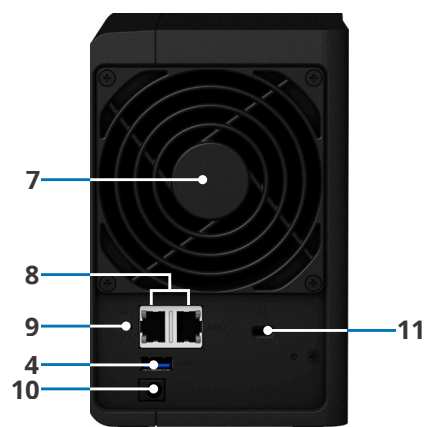

Přehled hardwaru

Přední část

Zadní část

1	Kontrolka Status	2	Kontrolka LAN	3	Kontrolka disku	4	Port USB 3.0
5	Tlačítko Copy	6	Tlačítko a kontrolka napájení	7	Systémový ventilátor	8	Port 1GbE RJ-45
9	Tlačítko Reset	10	Napájecí port	11	Slot zabezpečení pro kabel Kensington		