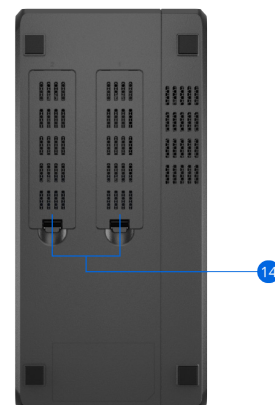

Přehled hardwaru

Přední část

Zadní část

Dole

1	Příhrádky na disky	2	Zámky příhrádek disků	3	Kontrolka Status	4	Kontrolky stavu disku
5	Port USB 3.2 Gen 1	6	Tlačítko a kontrolka napájení	7	Ventilátor	8	Porty 1GbE RJ-45
9	Tlačítko Reset	10	Rozšiřovací port	11	Napájecí port	12	Slot zabezpečení pro kabel Kensington
13	Slot pro upgrade sítě	14	Sloty pro disky SSD M.2 NVMe				