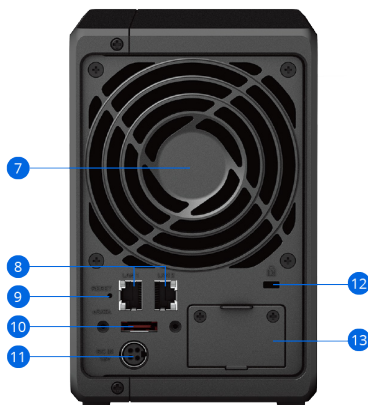

Přehled hardwaru

Přední část

Zadní část

Dole

1	Příhrádky na disky	2	Zámky příhrádek disků	3	Kontrolka Status	4	Kontrolky stavu disku
5	Port USB 3.2 Gen 1	6	Tlačítko a kontrolka napájení	7	Ventilátor	8	Porty 1GbE RJ-45
9	Tlačítko Reset	10	Rozšiřovací port	11	Napájecí port	12	Slot zabezpečení pro kabel Kensington
13	Slot pro upgrade sítě	14	Sloty pro disky SSD M.2 NVMe				