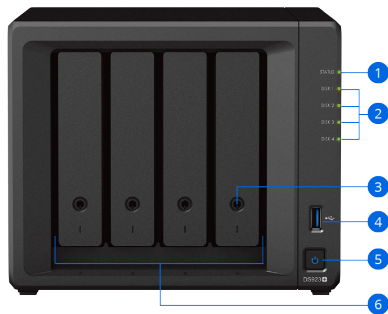

Přehled hardwaru

Přední část