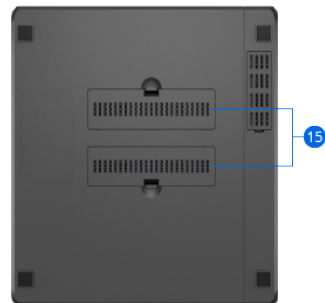

Přehled hardwaru

Přední část

Zadní část

Dole

1	Kontrolka Status	2	Kontrolky stavu disku	3	Zámky přihrádek disků	4	Port USB 3.2 Gen 1
5	Tlačítko a kontrolka napájení	6	Přihrádky na disky	7	Porty 1GbE RJ-45	8	Tlačítko Reset
9	Rozšiřovací port	10	Napájecí port	11	Slot pro upgrade sítě	12	Port USB 3.2 Gen 1
13	Ventilátor	14	Slot zabezpečení pro kabel Kensington	15	Sloty pro disky SSD M.2 NVMe		