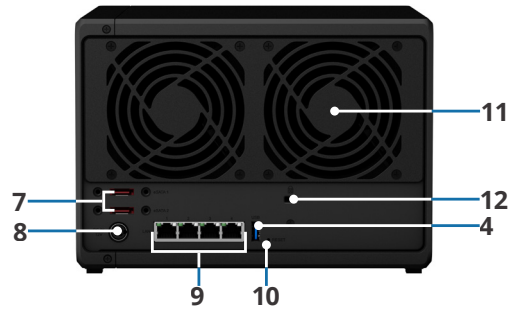

Přehled hardwaru

Přední část

Zadní část

1	Kontrolka Status	2	Kontrolka stavu disku	3	Zámek přihrádky disku	4	Port USB 3.0
5	Tlačítko a kontrolka napájení	6	Přihrádka disku	7	Port eSATA	8	Napájecí port
9	Port 1GbE RJ-45	10	Tlačítko Reset	11	Systémový ventilátor	12	Slot zabezpečení pro kabel Kensington