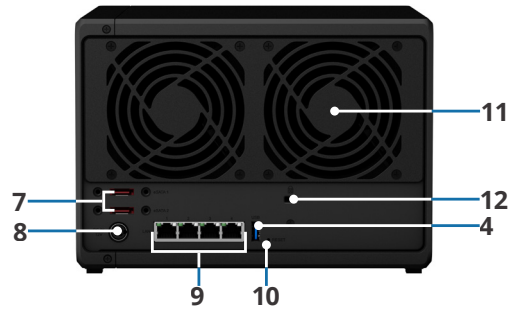

Zadní část

1	Kontrolka Status	2	Kontrolka stavu disku	3	Zámek přihrádky disku	4	Port USB 3.0
5	Tlačítko a kontrolka napájení	6	Přihrádka disku	7	Port eSATA	8	Napájecí port
9	Port 1GbE RJ-45	10	Tlačítko Reset	11	Systémový ventilátor	12	Slot zabezpečení pro kabel Kensington

Technické údaje

Hardware

CPU	Intel Celeron J4125, čtyřjádrový, 2,0 GHz, zrychlení až 2,7 GHz
Systém hardwarového šifrování	Ano (AES-NI)
Paměť	8 GB DDR4 bez ECC (4 GB vestavěné a 4 GB SO-DIMM)
Kompatibilní typ disku	• 5 x 3,5" nebo 2,5" SATA HDD/SSD (disky nejsou součástí balení) • 2 x M.2 2280 NVMe SSD (disky nejsou součástí balení)
Disk vyměnitelný za provozu	Ano
Externí port	• 2 x USB 3.0 • 2 x eSATA
Rozměry (V x Š x H)	166 x 230 x 223 mm
Hmotnost	2,62 kg
Port LAN	4 x 1GbE RJ-45
Probuzení přes LAN/WAN	Ano
Plánované zapnutí/vypnutí	Ano
Systémový ventilátor	2 (92 x 92 x 25 mm)
Vstupní střídavé napětí	100 V až 240 V AC
Frekvence napájení	50/60 Hz, jednofázové
Provozní teplota	0°C až 40°C (32°F až 104°F)
Skladovací teplota	-20°C až 60°C (-5°F až 140°F)
Relativní vlhkost	5% až 95% RV
Maximální provozní nadmořská výška	5 000 m (16 400 stop)