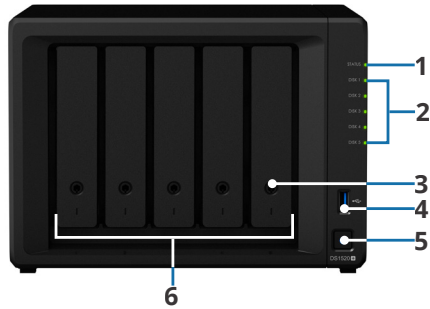

Přehled hardwaru

Přední část