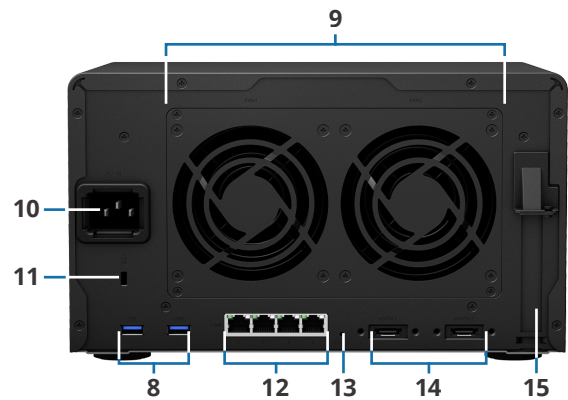

Přehled hardwaru

Přední část

Zadní část

1	Kontrolka Status	2	Kontrolka Alert	3	Tlačítko a kontrolka napájení	4	Kontrolka LAN
5	Kontrolka stavu disku	6	Příhrádka disku	7	Zámek příhrádky disku	8	Port USB 3.2 Gen 1
9	Systémový ventilátor	10	Napájecí port	11	Slot zabezpečení pro kabel Kensington	12	Port 1GbE RJ-45
13	Tlačítko Reset	14	Rozšiřovací port	15	Rozšiřovací slot PCIe		