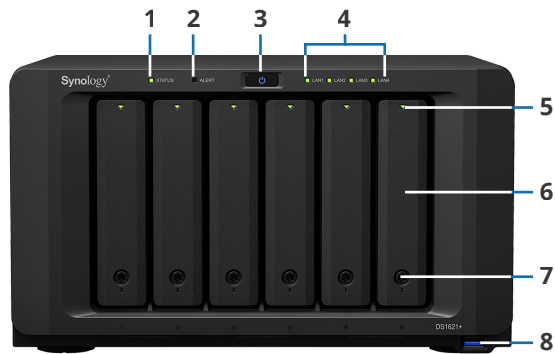

Přehled hardwaru

Přední část