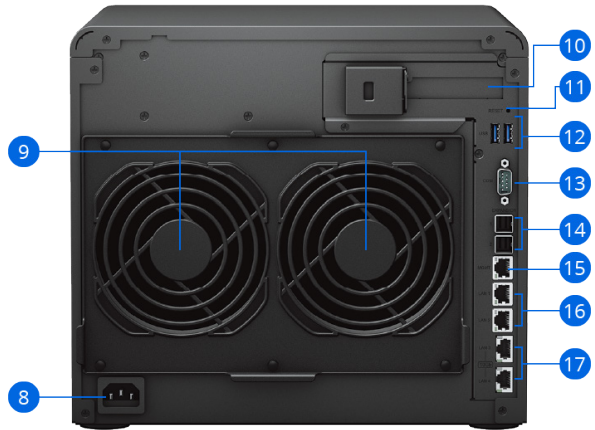

Přehled hardwaru

Přední část

Zadní část

1	Kontrolka Status	2	Kontrolka Alert	3	Tlačítko napájení	4	Kontrolky LAN
5	Kontrolky stavu disku	6	Přihrádky disku	7	Zámky přihrádek disků	8	Napájecí port
9	Ventilátory	10	Rozšiřovací slot PCIe	11	Tlačítko Reset	12	Porty USB 3.2 Gen 1
13	Port konzole	14	Rozšiřovací porty	15	Port pro správu	16	Porty 1GbE RJ-45
17	Porty 10GbE RJ-45						