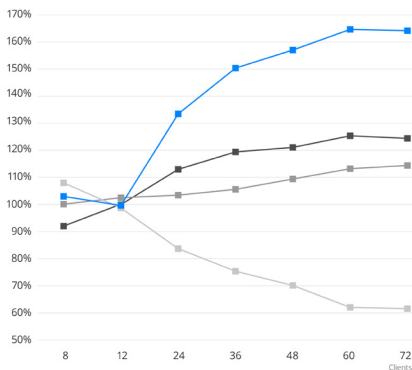

Společně rychleji

V porovnání s disky podobné třídy používanými v systémech Synology³ zajišťují disky Synology HAT5300 v prostředích RAID s více uživateli stabilní a konzistentní výkon sekvenčního čtení.

Synology vás chrání

Služby technické podpory obsažené v pětileté omezené záruce společnosti Synology zajišťují nepřetržitost provozu vaší firmy.²

Snadné jako připojit kabel

Provedení plug-and-play zařízení DX1222 a jednoduchá správa svazků v systému DSM umožňují včas řešit rostoucí požadavky na úložiště. Přiměřená **velikost stolního provedení** znamená, že nemusíte obětovat vzácný prostor ve vaší kanceláři.

S disky Synology uděláte více práce

Díky více než 300 000 hodinám důkladného testování a konstrukci zajišťující bezkonkurenční výkon při spárování s hardwarem od společnosti Synology představují disky **Synology HAT5300 SATA HDD** ideální volbu při budování vysoce spolehlivého a integrovaného nastavení úložiště.

Pětiletá omezená záruka společnosti Synology

Možnost **komplexní výměny hardwaru a prémiová technická podpora** obsažené v pětileté omezené záruce společnosti Synology umožňují využít zařízení DX1222 zcela naplno.²