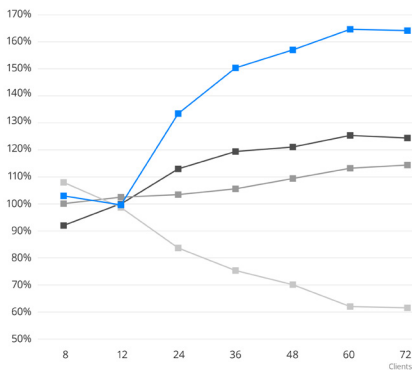

Minimální narušení

Plynulé rozšíření svazků RAID prostřednictvím rozšíření svazku online systému DSM nevyžaduje přeformátování disků a minimalizuje narušení služeb.