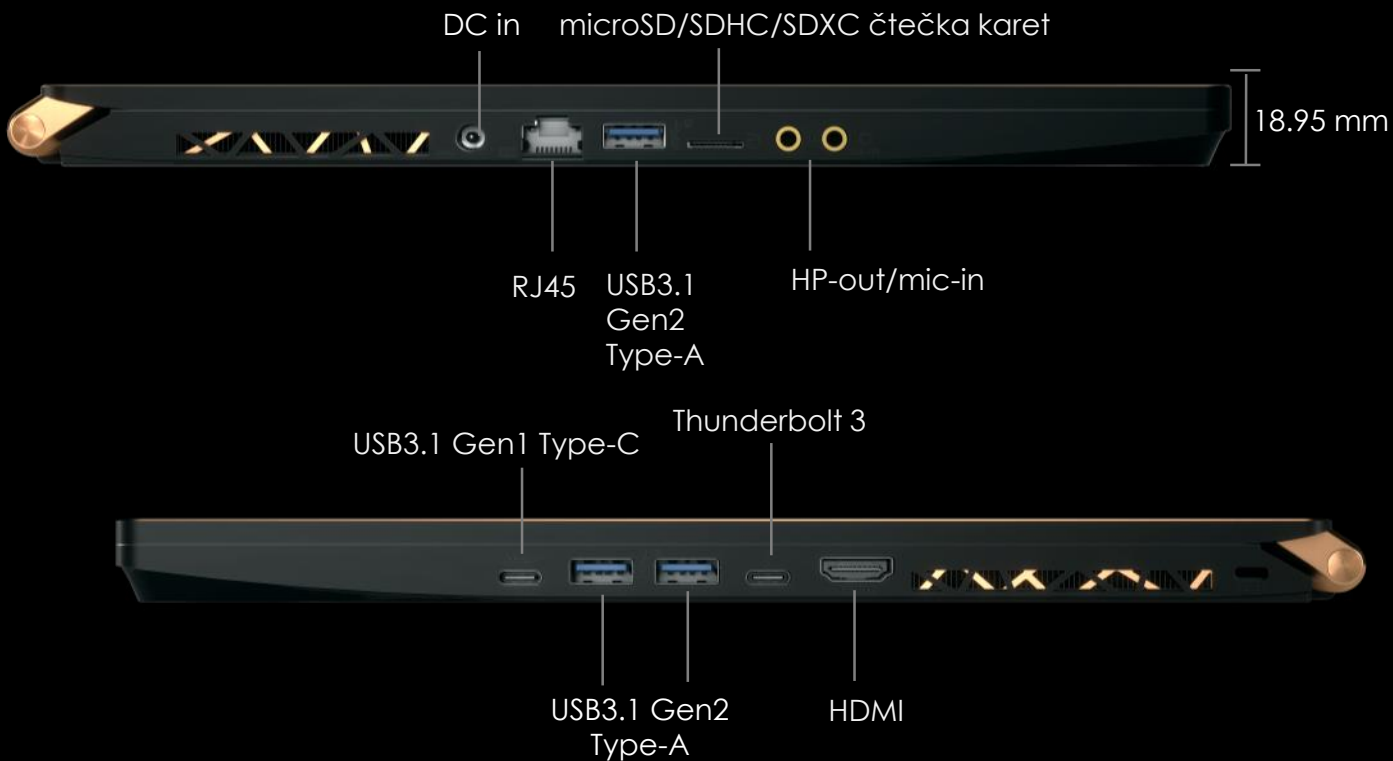

# GS75 Stealth

## Rozměry, vstupy a výstupy

17.3"

2.25kg

*Aluminum alloy*  
Hliníkový povrch

Zlaté orámování  
*Diamond-cutting* †

*Independent Golden Hinge Cap*

Zlaté panty

Zlaté logo

*Dragon Shield*

Zlaté orámování  
*Exhaust Grille*

<b>Produktová řada:</b>	GS75 Stealth 9SG / GS75 Stealth 9SF / GS75 Stealth 9SE
<b>Procesor</b>	9.generace procesoru Intel® Core™ i7-9750H
<b>Operační systém:</b>	Windows 10 Home
<b>Chipset</b>	Intel® HM370
<b>Paměť:</b>	2x DDR4-2666 sloty, max. 32GB
<b>Displej</b>	17.3" Full HD rozlišením 1920x1080, 144 Hz, IPS-Level panel
<b>Grafická karta</b>	GeForce® RTX 2080 8GB GDDR6 Max-Q (9SG) GeForce® RTX 2070 8GB GDDR6 Max-Q (9SF) GeForce® RTX 2060 6GB GDDR6 (9SE)
<b>Úložný prostor</b>	2 x NVMe M.2 SSD PCIe Gen3 / SATA-SSD kombo + 1 x NVMe M.2 SSD PCIe Gen3
<b>Klávesnice</b>	Herní klávesnice SteelSeries s možností podsvícení každé klávesy
<b>Ozvučení</b>	Reproduktory Dynaudio (2x 2W) Nahimic 3 rozšíření ESS (24bit/192 kHz) SABRE Hi-Fi DAC převodník
<b>USB porty</b>	1x USB 3.2 Gen1 Type-C / 1x USB 3.2 Gen2 Type-C ( Thunderbolt 3 ) / 3x USB 3.2 Gen1 Type-A
<b>Čtečka karet</b>	microSD
<b>Video výstupy</b>	1x Thunderbolt 3 ( Type-C ) / 1x HDMI (4K@ 60Hz )
<b>Ostatní vstupy a výstupy</b>	1x mikrofon / 1x sluchátka
<b>LAN/Wi-Fi</b>	Killer DoubleShot Pro (E2500+1550i 2x2) + Killer Shield (9SG, 9SF) Killer E2500 Gigabit Ethernet + Intel Wireless-AC 9560 (9SE)
<b>Bluetooth</b>	Bluetooth verze 5.0
<b>Webkamera</b>	HD (30fps@720p)
<b>Baterie</b>	4 článková, Li-Pol, 82Whr
<b>Adaptér</b>	Slim, 230W (9SG / 9SF) Slim, 180W (9SE)
<b>Rozměry (šxhxv)</b>	396.1x 259.5 x 18.95 mm
<b>Váha</b>	2.25Kg