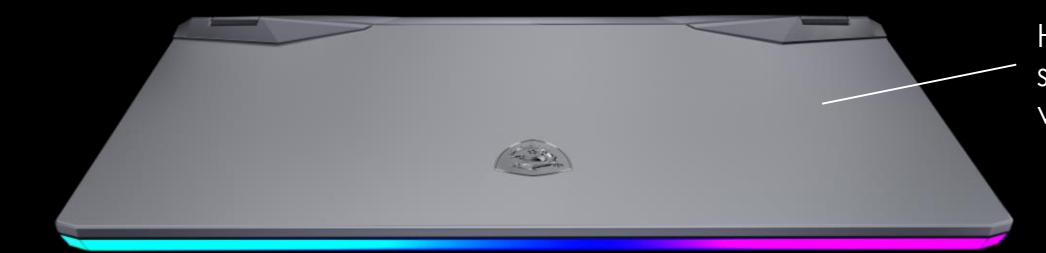

Hliníkový kryt
s hladkým
vzorem