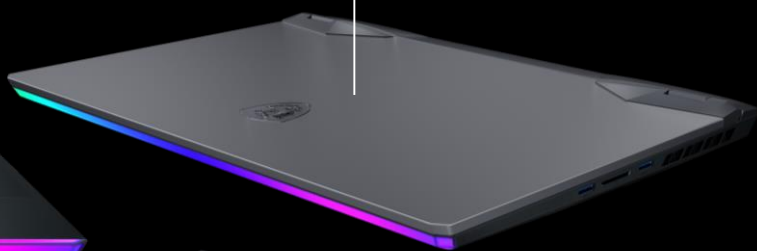

GE66 RAIDER

- Rozměry & Vstupy/Výstupy -

15.6"

358mm

267mm

5mm

Hliníkový kryt s hladkým vzorem

USB 3.2 Gen1 Type-A
Čtečka karet
USB 3.2 Gen1 Type-A

Mini-DisplayPort
Thunderbolt™4
Napájení
HDMI
RJ45

23.4 mm

USB 3.2 Gen2
Type-A
USB 3.2 Gen2
Type-C

Mikrofon vstup/ sluchátkový výstup