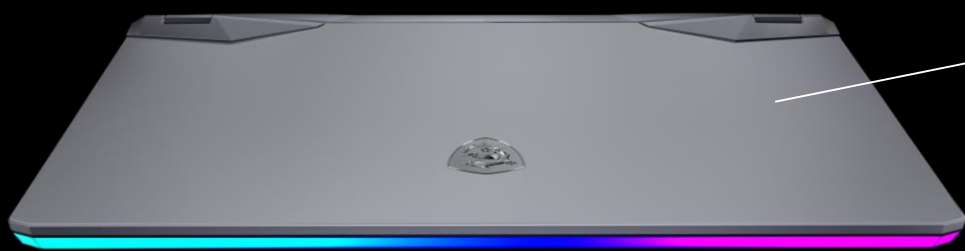

Hliníkový kryt s hladkým vzorem