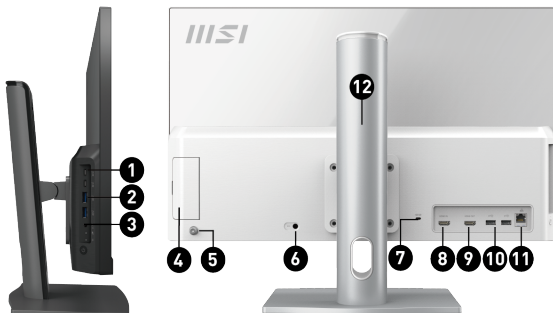

Selling Points

Modern AM242TP 11M

- Windows 10 Home. MSI doporučuje Windows 10 Pro pro firmy
Bezplatný upgrade na Windows 11 jakmile bude k dispozici
- 23,8" IPS panel s LED podsvícením (rozlišení 1920x1080 FHD)
- Intel® Tiger Lake procesory s podporou paměti DDR4
- včetně vestavěné webkamery
- MSI Anti-Flicker & Less Blue Light redukuje modré světlo pro ochranu vašich očí
- polohovatelný stojan se přizpůsobí vašim potřebám pro práci či studium z domova
- dotyková technologie In-cell 10-point (až 10 prstů na obrazovce najednou) pro naprosto intuitivní ovládání doma i v kanceláři
- technologie Instant Display umožňuje použít AIO jako monitor bez nutnosti bootování
- MSI Storage Rapid Upgrade Design – jednoduše přidejte kapacitu nebo vyměňte váš 2,5" disk
- USB 3.2 Gen 2 Type C s oboustranným konektorem & USB 3.2 Gen 2 T ...

Picture and logos: Pictures Business & Productivity All-in-One PC

1. 2x USB3.2 Gen 2 Type C
2. 2x USB3.2 Gen 2 Type A
3. 1x Mic-in/Headphone-out combo
4. 1x Switchable 2.5" Storage
5. 5-Way Navigator
6. 1x DC-in
7. 1x Kensington Lock
8. 1x HDMI in
9. 1x HDMI out
10. 2x USB 2.0 Type A
11. 1x RJ45 LAN