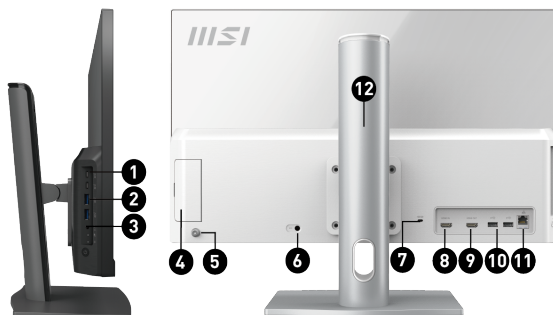

Selling Points

Modern AM242TP 11M

- Windows 10 Home. MSI doporučuje Windows 10 Pro pro firmy
Bezplatný upgrade na Windows 11 jakmile bude k dispozici
- 23,8" IPS panel s LED podsvícením (rozlišení 1920x1080 FHD)
- Intel® Tiger Lake procesory s podporou paměti DDR4
- včetně vestavěné webkamery
- MSI Anti-Flicker & Less Blue Light redukuje modré světlo pro ochranu vašich očí
- polohovatelný stojan se přizpůsobí vašim potřebám pro práci či studium z domova
- dotyková technologie In-cell 10-point (až 10 prstů na obrazovce najednou) pro naprosto intuitivní ovládání doma i v kanceláři
- technologie Instant Display umožňuje použít AIO jako monitor bez nutnosti bootování
- MSI Storage Rapid Upgrade Design – jednoduše přidejte kapacitu nebo vyměňte váš 2,5" disk
- USB 3.2 Gen 2 Type C s oboustranným konektorem & USB 3.2 Gen 2 T ...

Picture and logos: Pictures Business & Productivity All-in-One PC

1. 2x USB3.2 Gen 2 Type C
2. 2x USB3.2 Gen 2 Type A
3. 1x Mic-in/Headphone-out combo
4. 1x Switchable 2.5" Storage
5. 5-Way Navigator
6. 1x DC-in
7. 1x Kensington Lock
8. 1x HDMI in
9. 1x HDMI out
10. 2x USB 2.0 Type A
11. 1x RJ45 LAN