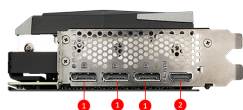

FEATURES

CONNECTIONS