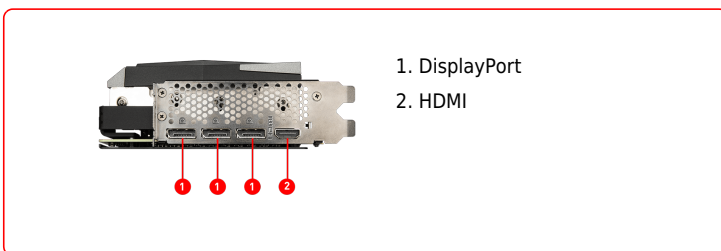

CONNECTIONS

FEATURES

Mystic Light

Mystic Light gives you complete control of the RGB lighting for MSI devices and compatible RGB products.

TRI FROZR 2

TRI FROZR 2 offers the perfect balance between cool temperatures and quiet fans during endless gaming sessions.

TORX FAN 4.0

A masterpiece of teamwork, fan blades work in pairs to create unprecedented levels of focused air pressure.

Core Pipe

Precision-machined heat pipes ensure max contact and spread heat along the full length of the heatsink.

Airflow Control

Don't sweat it, Airflow Control guides the air to exactly where it needs to be for maximum cooling.

Aluminum Backplate

Thermal pads beneath the sturdy metal backplate provide additional cooling.

MSI Center

The exclusive MSI Center software lets you monitor, tweak and optimize MSI products in real-time.

Zero Frozr

Zero Frozr is the calm before the storm, keeping fans still and maintaining silence until cooling is needed.