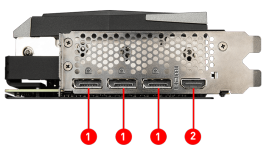

msi

GRAFICKÉ KARTY

GeForce RTX™ 3060 GAMING Z TRIO 12G

SPECIFICATIONS

Cores	3584 Units
Memory	12GB GDDR6
Grafické jádro	NVIDIA® GeForce RTX™ 3060
Standard sběrnice	PCI Express® Gen 4
Rozhraní paměti	192-bit
Takt jádra (MHz)	Boost:1867 MHz
Takt paměti (MHz)	16 Gbps
Max připojených displejů	4
Output	DisplayPort x 3 (v1.4) / HDMI x 1 (Supports 4K@120Hz as specified in HDMI 2.1)
Spotřeba energie (W)	170W
HDCP podpora	Y
Virtual Reality Ready	Y
Digital Maximum Resolution	7680x4320
Doporučený výkon zdroje (W)	550W
Napájecí kabely	8-pin x 2
Podpora DirectX verze	12 API
Podpora OpenGL verze	4.6
Rozměry (mm)	324 x 140 x 57mm
Váha (g)	1460 g / 2288 g

CONNECTIONS

1. DisplayPort
2. HDMI

FEATURES

TRI FROZR 2

TRI FROZR 2 offers the perfect balance between cool temperatures and quiet fans during endless gaming sessions.

TORX FAN 4.0

A masterpiece of teamwork, fan blades work in pairs to create unprecedented levels of focused air pressure.

Core Pipe

Precision-machined heat pipes ensure max contact and spread heat along the full length of the heatsink.

Airflow Control

Don't sweat it, Airflow Control guides the air to exactly where it needs to be for maximum cooling.