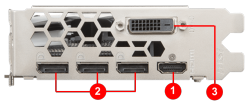

CONNECTIONS

1. HDMI
2. DisplayPort
3. DVI-D

FEATURE

BLACK & WHITE DESIGN

Inspired by advanced armor shielding with a classy black & white finish, ARMOR cards fit any build.

TORX FAN

This Award-winning Fan design combines two different fin designs for cool & quiet gaming.

ZERO FROZR

Eliminates fan noise by stopping the fans in low-load situations so you can focus on your game.

ADVANCED AIRFLOW CONTROL

Indentations in the aluminum fins direct more airflow onto the heatpipes for enhanced cooling performance.

OC PERFORMANCE

MSI OC graphics cards are equipped with higher clock speeds out of the box for increased performance.

CUSTOM PCB

An optimized PCB design with enhanced power delivery provides a solid base for high performance gaming.

Military Class 4 Components

Using only the highest quality components means you get reliable and stable in-game performance.

VR Ready

Certified to provide the performance required for a smooth experience in your VR adventures.