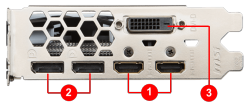

CONNECTIONS

1. HDMI
2. DisplayPort
3. DVI-D

FEATURE

BLACK & WHITE DESIGN

Inspired by advanced armor shielding with a classy black & white finish, ARMOR cards fit any build.

TORX FAN

This Award-winning Fan design combines two different fin designs for cool & quiet gaming.

ZERO FROZR

Eliminates fan noise by stopping the fans in low-load situations so you can focus on your game.

ADVANCED AIRFLOW CONTROL

Indentations in the aluminum fins direct more airflow onto the heatpipes for enhanced cooling performance.

OC PERFORMANCE

MSI OC graphics cards are equipped with higher clock speeds out of the box for increased performance.

CUSTOM PCB

An optimized PCB design with enhanced power delivery provides a solid base for high performance gaming.

Military Class 4 Components

Using only the highest quality components means you get reliable and stable in-game performance.

VR Ready

Certified to provide the performance required for a smooth experience in your VR adventures.