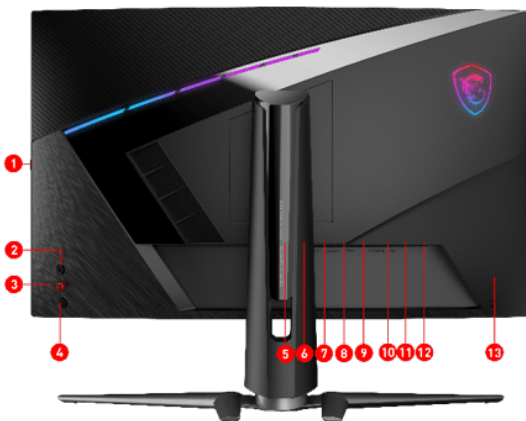

PATH TO THE FUTURE

Selling Points

- Perfektně zakřivená obrazovka 1000R - Dokonale odpovídá zakřivení lidského oka, takže můžete vidět celou obrazovku bez únavy.
- Rapid Boost (165 + 1 ms) - Užijte si plynulé hraní s neuvěřitelně rychlou obnovovací frekvencí a dobou odezvy, díky čemuž budete v rychle se pohybujících hrách na špičkové úrovni.
- Noční vidění: Zřetelně sledujte každý detail ve tmě, což vám pomůže najít a zaútočit na nepřátele dříve, než si toho všimnou.
- Technologie AMD FreeSync Premium - plynulé hraní bez trhání, bez zadržávání.
- Anti-Flicker a Less Blue Light-hrajte ještě déle a zabraňte namáhání očí a únavě.
- Bezrámový design - dokonalý herní zážitek.
- 178° široký úhel pohledu.

Picture and logos: Pictures Monitor

1. Headset Hanger
2. Marco Key
3. 5-Way joystick navigator
4. Power Jack
5. 1x Display Port (1.2a)
6. 1x HDMI w/CEC (2.0b)
7. 1x HDMI (2.0b)
8. 1x USB2.0 Type C
9. 1x Earphone out
10. 1x USB2.0 Type B Upstream Port
11. 2x USB 2.0 Type A
12. Kensington Lock