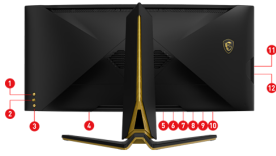

Video porty	2x HDMI™ (Supports 3440x1440@175Hz as specified in HDMI™ 2.1) 1x DisplayPort (Supports 3440x1440@175Hz as specified in DisplayPort 1.4a) 1x USB Type-C (DP alt. w/ PD Charging 65W)
Nastavení výšky	0 ~ 100mm
Zabezpečení Kensington	Yes
Montáž VESA	100 x 100 mm
Typ napájení	Power Cable
Příkon	100~240V, 50~60Hz
Nastavení náklonu	-5° ~ 20°
Nastavení otočení	N/A
PIP / PBP Funkce	Yes

CONNECTIONS

1. Marco Key
2. 5-Way Joystick Navigator
3. Power Button
4. AC Power Jack
5. 2 x HDMI™ (2.1)
6. DisplayPort (1.4a)
7. USB Type-C (DP alt.)
8. USB 3.2 Gen 1 Type-B
9. 2 x USB 3.2 Gen 1 Type-A
10. Combo Audio Jack
11. 2 x USB 3.2 Gen 1 Type-A
12. Mic & Headphone Jack
- 13.