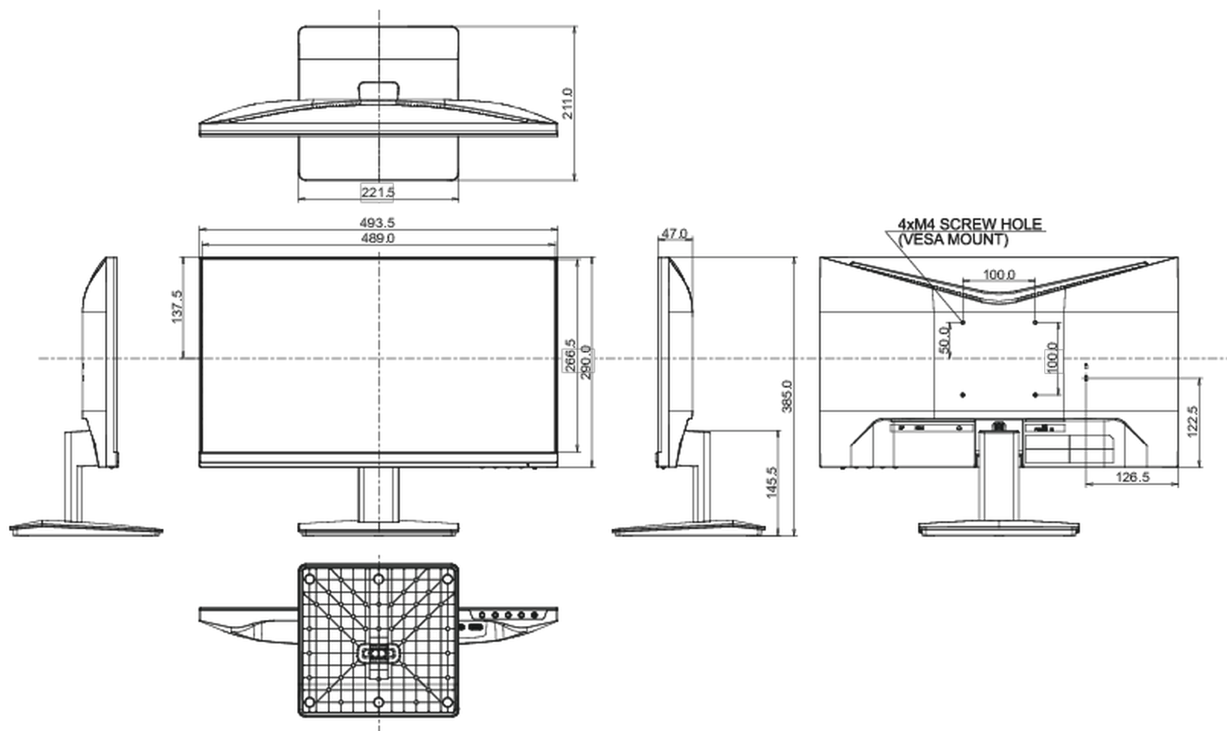

04 MECHANICKÉ ČÁSTI

Úpravy polohy	náklon
Úhel náklonu	20° nahoru; 5° dolů
VESA	100 x 100mm

05 ZAHRNUTÉ PŘÍSLUŠENSTVÍ

Kabely	napájecí, HDMI
Ostatní	uživatelský manuál, instrukce bezpečnosti

06 POWER-MANAGEMENT

Energetická třída (Regulation (EU) 2017/1369)	D
REACH SVHC	nad 0.1% olova

08 ROZMĚRY / HMOTNOST

Rozměry výrobku Š x V x D	493.5 x 385 x 211mm
Rozměry balení Š x V x D	555 x 350 x 140mm
Váha (bez balení)	2.8kg
Váha (s balením)	3.8kg
EAN code	4948570121120