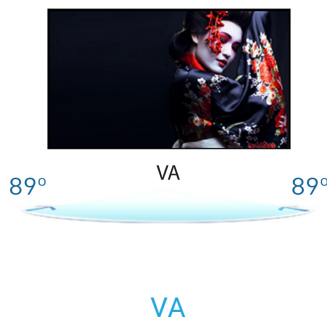

VA

VA panel technology offers higher contrast, darker blacks and much better viewing angles than standard TN technology. The screen will look good no matter what angle you look at it.

A 100Hz refresh rate translates into increased smoothness of the image. This means that flickering is reduced and therefore eye fatigue is also less noticeable. The increased frequency also means smoother transitions between contrasting colours, smoother motion scenes in both movies and gaming, and even reduced mouse cursor flickering.