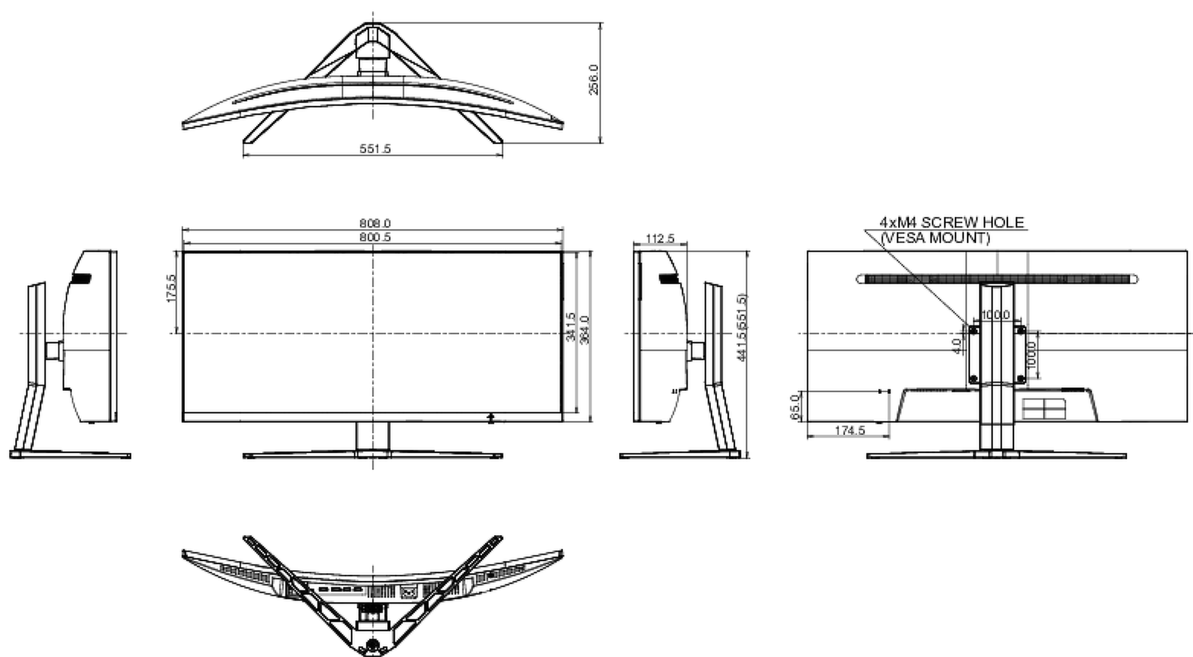

08 ROZMĚRY / HMOTNOST

Rozměry výrobku Š x V x D	808 x 441.5 (551.5) x 256mm
Rozměry balení Š x V x D	909 x 505 x 282mm
Váha (bez balení)	10.9kg
EAN code	4948570117406

09 EVROPSKÁ ZNAČKA ENERGETICKÉ EFEKTIVITY