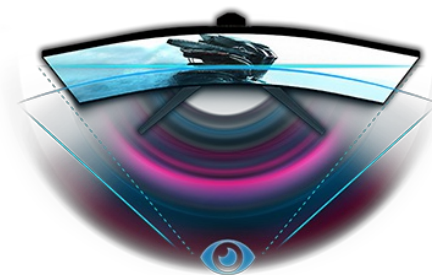

Immerse yourself in the game with the curved GB3466WQSU Red Eagle with FreeSync Premium Pro.

Inspired by the curve of the human eye, the 1500R curved VA panel with 144Hz refresh rate, 1ms MPRT and the 3440x1440 resolution, guarantees superb image quality and a comfortable and very realistic viewing experience.

The height adjustable stand ensures total flexibility for your perfect screen position. Customize the screen settings using the predefined and custom gaming modes along with the Black Tuner function to give you total control over the dark scenes and make sure details are always clearly visible.

KRYTÝ NÁVRH 1500R

Křivka obrazovky 1500R, inspirovaná křivkou lidského oka, zaručuje realistický a pohodlný zážitek ze sledování, který vám umožní ponořit do hry.

01 CHARAKTERISTIKA OBRAZU

Úhlopříčka monitoru	34", 86.5cm
Panel	VA LED s matnou povrchovou úpravou
Zakřivení	1500R
Nativní rozlišení	3440 x 1440 @144Hz (4.9 megapixel UWQHD, DisplayPort)
Formát obrazu	21:9
Jas	400 cd/m ² typický
Kontrast	3000:1 typický
Pokročilý kontrast	80M:1
Čas reakce (MPRT)	1ms
Úhel sledování	horizontální/vertikální: 178°/178°, na parvo/na lefo: 89°/89°, nahoru/dolů: 89°/89°
Barevná podpora	16.7mIn 8bit
Horizontalfrequenz	30 - 160kHz
Vertikalfrequenz	48 - 144Hz
Arbeitsfläche H x B	797.22 x 333.72mm, 31.4 x 13.1"
Velikost bodů	0.23175mm
Barva	matná,