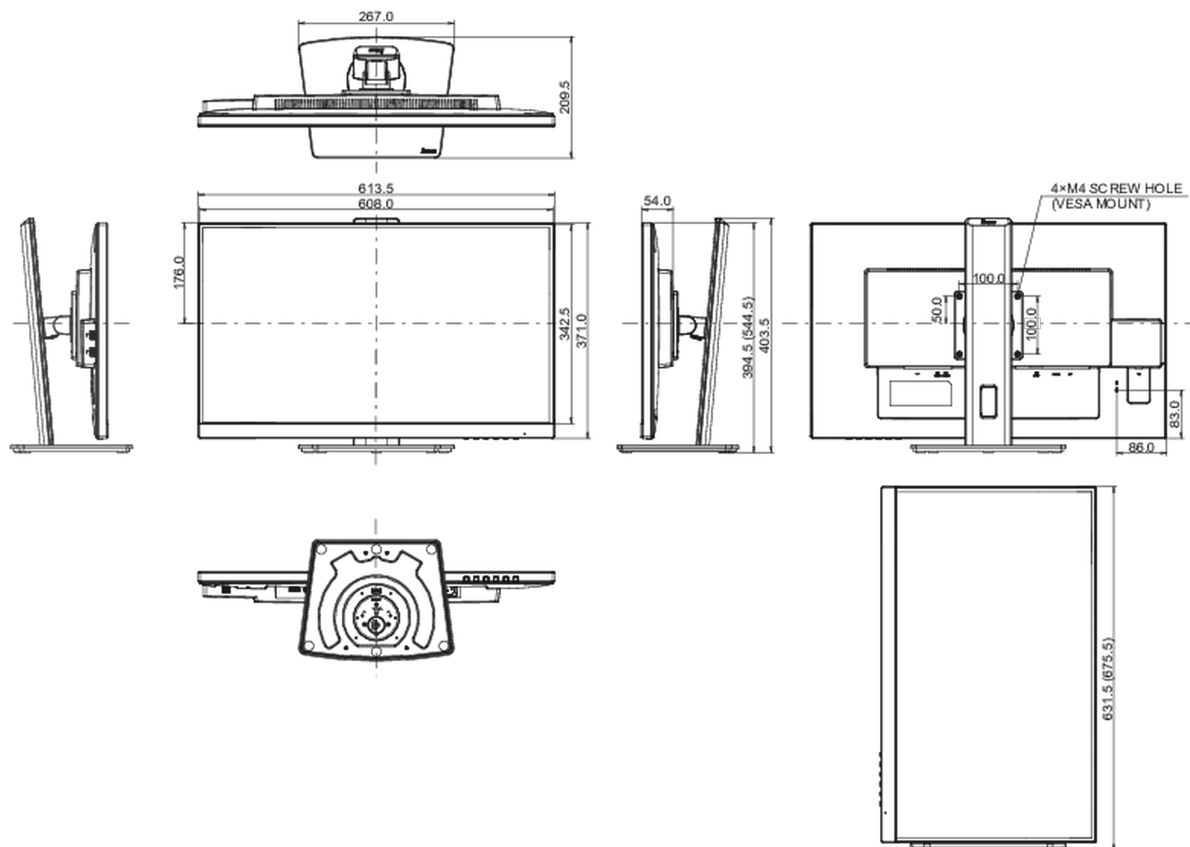

E

REACH SVHC

nad 0.1% olova

08 ROZMĚRY / HMOTNOST

Rozměry výrobku Š x V x D

613.5 x 394 (544.5) x 209.5mm

Rozměry balení Š x V x D

693 x 446 x 170mm

Váha (bez balení)

6.8kg

Váha (s balením)

8.4kg

EAN code

4948570121687

Všechny ochranné známky jsou registrovány a chráněny. Vyhrazené právo na změny. Veškeré ploché panely LCD splňují normu ISO-9241-307:2008 v oblasti počtu vadných pixelů.