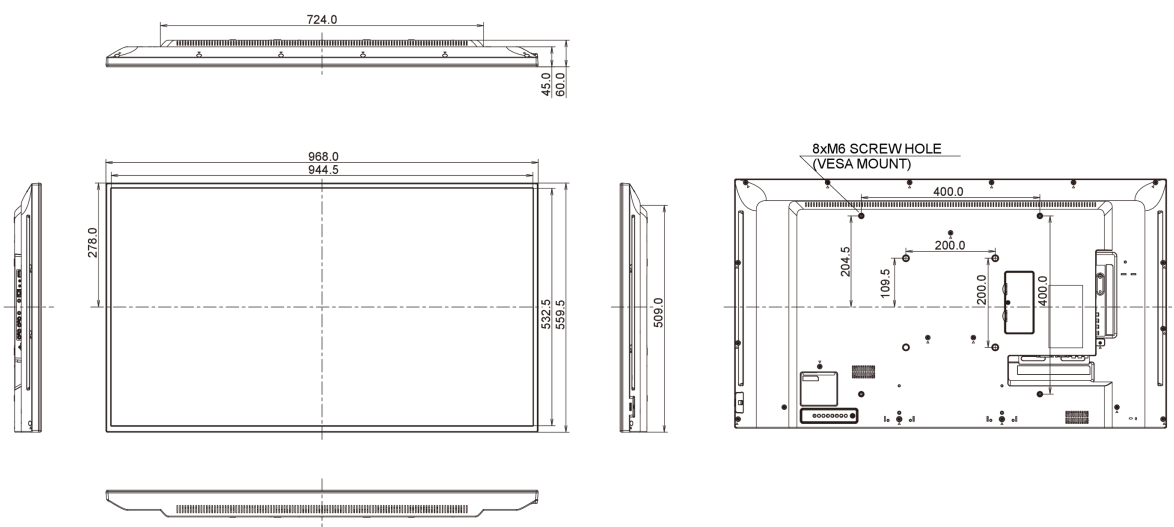

## 09 ROZMĚRY / HMOTNOST

Rozměry výrobku Š x V x D	968 x 559.5 x 61mm
Rozměry balení Š x V x D	1070 x 696 x 159mm
Váha (bez balení)	8.7kg
Váha (s balením)	10.75kg
EAN code	4948570119493

Všechny ochranné známky jsou registrovány a chráněny. Vyhrazené právo na změny. Veškeré ploché panely LCD splňují normu ISO-9241-307:2008 v oblasti počtu vadných pixelů.