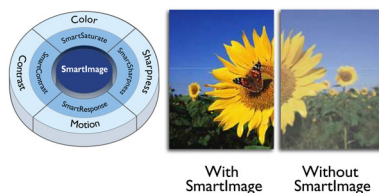

SmartImage

SmartImage je exkluzivní špičková technologie společnosti Philips, která analyzuje obsah zobrazovaný na obrazovce a poskytuje optimalizovaný výkon zobrazení. Uživatelsky příjemné rozhraní umožňuje nastavit různé režimy, např. Kancelář, Fotografie, Filmy, Hry, Ekonomický atd., tak aby odpovídaly používané aplikaci. Na základě výběru technologie SmartImage dynamicky optimalizuje kontrast, sytost barev a ostrost obrázků a videí a výsledkem je dokonalý výkon zobrazení. Ekonomický režim nabízí značné úspory energie. Vše v reálném čase a stisknutím jediného tlačítka!