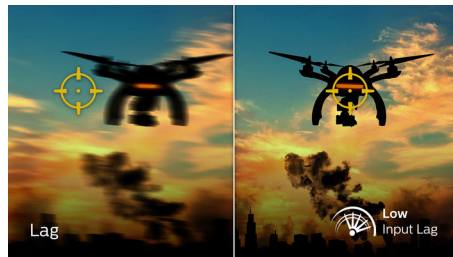

Hraní při obnovovací frekvenci 165 Hz

Pokud hrajete intenzivně a soutěživě, potřebujete displej s mimořádně plynulým obrazem bez prodlev. Tento displej od společnosti Philips aktualizuje obrazovku až 165krát za sekundu, tedy podstatně rychleji než standardní displeje. Nižší snímková frekvence může způsobit, že vaši nepřátelé trhaně poskakují po obrazovce, čímž se z nich stávají obtížně zasáhnutelné cíle. Obnovovací frekvence 165 Hz vám poskytne právě ty důležité chybějící snímky, které zajistí, aby byly pohyby vašich protivníků mimořádně plynulé a vy jste je tak mohli snadno zasáhnout. Tento displej Philips s mimořádně nízkou odezvou vstupu bez zadržávání představuje dokonalého herního společníka.

Rychlá odezva MPRT 1 ms

MPRT (doba odezvy pohybu obrazu) je intuitivnější způsob popisu doby odezvy, která přímo vyjadřuje dobu trvání od zjištění rozmazaného šumu po čisté a ostré snímky. Herní konzole Philips s 1ms MPRT efektivně odstraňuje šmouhy a rozmazání pohybu, poskytuje ostřejší a přesný obraz pro lepší herní zážitek. Nejlepší volba pro hraní napínavých her a her citlivých na trháni.

Nízká odezva vstupu

Odezva vstupu je doba, která uplyne mezi provedením akce na připojeném zařízení a zobrazením výsledku na obrazovce. Nízká odezva vstupu snižuje časovou prodlevu mezi zadáním příkazu z vašeho zařízení do monitoru, výrazně vylepšuje hraní videoher citlivých na reflexy a je velmi důležitá pro ty, kteří rádi hrají rychlé soutěžní hry.