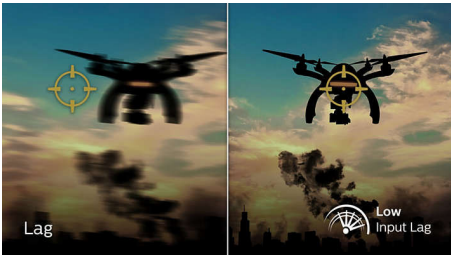

EVNIA

PHILIPS

Přednosti

Hraní při obnovovací frekvenci 180 Hz

Pokud hrajete intenzivně a soutěživě, potřebujete displej s mimořádně plynulým obrazem bez prodlev. Tento displej aktualizuje obrazovku až 180krát za sekundu, tedy podstatně rychleji než standardní displeje. Nižší snímková frekvence může způsobit, že vaši nepřátelé trhaně poskakují po obrazovce, čímž se z nich stávají obtížně zasáhnutelné cíle. Obnovovací frekvence 180 Hz vám poskytne právě ty důležité chybějící snímky, které zajistí, aby byly pohyby vašich protivníků mimořádně plynulé a vy jste je tak mohli snadno zasáhnout. Tento displej Philips s mimořádně nízkou odezvou vstupu bez zadržování představuje dokonalého herního společníka.

Nízká prodleva vstupu

Odezva vstupu je doba, která uplyne mezi provedením akce na připojeném zařízení a zobrazením výsledku na obrazovce. Nízká odezva vstupu snižuje časovou prodlevu mezi zadáním příkazu z vašeho zařízení do monitoru, výrazně vylepšuje hraní videoher citlivých na reflexy a je velmi důležitá pro ty, kteří rádi hrají rychlé soutěžní hry.