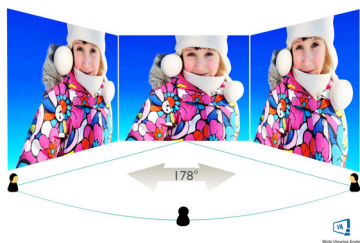

Displej VA

Displej Philips VA LED používá pokročilou technologii vícedoménového vertikálního vyrovnání, která vám poskytuje mimořádně vysoké poměry statického kontrastu pro neobvykle živý a jasný obraz. I když snadno

zvládá standardní kancelářské způsoby použití, je obzvláště vhodný pro fotografie, prohlížení webu, filmy, hry a náročné grafické použití. Technologie optimalizovaného řízení obrazových bodů umožňuje mimořádně široký pozorovací úhel 178/178, takže nabídne jasný obraz.