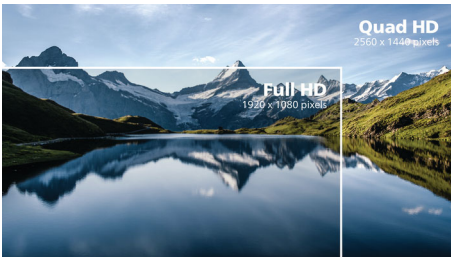

Křišťálově čistý obraz

Tyto obrazovky od společnosti Philips přinášejí křišťálově čistý obraz s rozlišením Quad HD 2560 x 1440 nebo 2560 x 1080 pixelů. Vzhledem k použití vysoce výkonných panelů s velkou hustotou pixelů (umožněnou zdroji s velkou šířkou pásma, jako je například Displayport, HDMI nebo Dual link DVI) se tyto nové displeje postarají o živoucí zobrazení vašich obrázků, snímků a grafiky. Nezáleží na tom, zda jste náročný profesionál vyžadující mimořádně detailní informace pro řešení CAD-CAM, používáte 3D grafické aplikace nebo jste finanční expert zpracovávající ohromné tabulky: značka Philips vám vždy zajistí křišťálově čistý obraz.