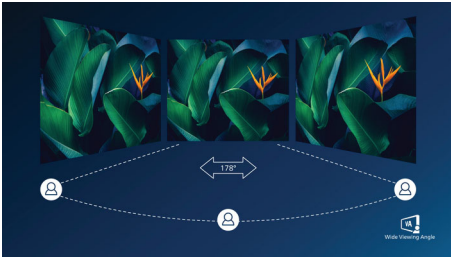

PHILIPS

Přednosti

Displej VA

Displej Philips VA LED používá pokročilou technologii vícedoménového vertikálního vyrovnání, která vám poskytuje mimořádně vysoké poměry statického kontrastu pro neobvykle živý a jasný obraz. I když snadno zvládá standardní kancelářské způsoby použití, je obzvláště vhodný pro fotografie, prohlížení webu, filmy, hry a náročné grafické použití. Technologie optimalizovaného řízení obrazových bodů umožňuje mimořádně široký pozorovací úhel 178/178, takže nabídne jasný obraz.

Křišťálově čistý obraz

Tyto obrazovky od společnosti Philips přinášejí křišťálově čistý obraz s rozlišením Quad HD 2560 x 1440 nebo 2560 x 1080 pixelů. Vzhledem k použití vysoce výkonných panelů s velkou hustotou pixelů (umožněnou zdroji s velkou šířkou pásma, jako je například Displayport, HDMI nebo Dual link DVI) se tyto nové displeje postarají o živoucí zobrazení vašich obrázků, snímků a grafiky. Nezáleží na tom, zda jste náročný profesionál vyžadující mimořádně detailní informace pro řešení CAD-CAM, používáte 3D grafické aplikace nebo jste finanční expert zpracovávající ohromné tabulky: značka Philips vám vždy zajistí křišťálově čistý obraz.