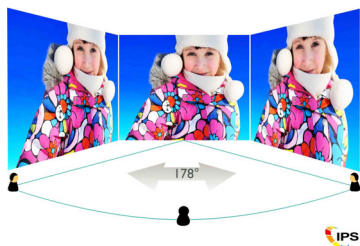

Přednosti

Technologie AH-IPS

Tento nejnovější displej společnosti Philips využívá pokročilé panely AH-IPS disponující zlepšenou strukturou. To vede k vynikající reprodukci barev, výborné době odezvy a příznivé spotřebě energie v porovnání s jinými širokouhlými panely. Na rozdíl od standardních panelů TN vykazují panely AH-IPS nejmenší míru fluktuace Gamma, takže jsou schopny zobrazovat konzistentní barvy i při zobrazení 178/178 stupňů a v režimu otáčení. Díky svému pozoruhodnému výkonu jsou nejvhodnější pro aplikace vyžadující přesné barvy a konzistentní jas za všech okolností – například pro retušování fotografií, grafické aplikace a prohlížení webu.

Křišťálově čistý obraz na displeji UltraWide

Tyto nejnovější obrazovky Philips přinášejí křišťálově čistý, širokouhlý obraz s rozlišením Quad HD 3440 x 1440 pixelů. Tyto nové displeje využívají vysoce výkonné panely s velkou hustotou pixelů, široký pozorovací úhel 178/178, díky čemuž obraz a grafika doslova ožijí. Širokouhlý formát UltraWide 21:9 umožňuje vyšší produktivitu s větším prostorem pro srovnání vedle sebe a lepší prohlížení sloupců tabulek. Nezáleží na tom, zda jste náročný profesionál vyžadující mimořádně detailní informace pro řešení CAD-CAM nebo finanční expert zpracovávající velké tabulky, displeje Philips vám zajistí křišťálově čistý obraz.