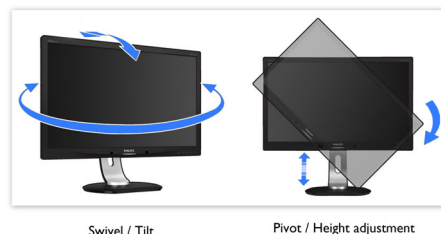

Technologie MultiView

Displej Philips s funkcí MultiView a ultra vysokým rozlišením vám nyní umožní zažít celou spoustu možností připojení, a to pohodlně, ať v kanceláři nebo u vás doma. Technologie MultiView umožňuje aktivní duální připojení a zobrazení současně, takže můžete zároveň pracovat s více zařízeními, jako je například počítač a notebook: složité plnění více úloh najednou se stane hračkou. Nyní lze snadno sledovat živý fotbalový přenos ze set-top boxu na pravé straně a zároveň procházet internet z notebooku, umístěného nalevo. Možná budete chtít po očku sledovat živé zprávy se zvukem v okénku, zatímco budete pracovat na svém nejnovějším blogu.

Mimořádně úzký rámeček

Nové displeje Philips využívají nejnovější technologii panelů a jsou navrženy s důrazem na minimalismus, takže tloušťka vnějšího rámečku je přibližně pouhých 2,5 mm. Ve spojení s černým matricovým pruhem o šířce asi 9 mm zabudovaným v panelu je celková šířka rámečku výrazně snížena, což zajišťuje minimální rušení a maximální velikost pro sledování. Toto provedení je zvláště vhodné pro použití více displejů nebo dlaždicové uspořádání například při hraní, grafickém

designu a v profesionálních aplikacích: mimořádně úzký rámeček vám zprostředkuje pocit jako při použití jednoho velkého displeje.

SmartErgoBase

SmartErgoBase je základnou monitoru vyznačující se ergonomickým pohodlím při nastavení displeje a zapojování kabelů. Díky prakticky nastavitelné výšce, úhlu otočení, sklopení a rotace lze polohu monitoru nastavit tak, aby byla maximálně pohodlná a zmírňovala fyzickou námahu dlouhého pracovního dne. Zapojení kabelů redukuje nepřehlednou změť kabelů a udržuje pracovní prostředí upravené a profesionální.