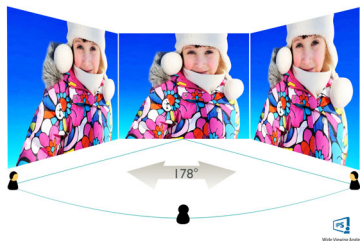

Technologie IPS

Displeje IPS využívají pokročilou technologii, která přináší zvláště široké úhly sledování 178/178 stupňů: displej lze tedy sledovat téměř z libovolného úhlu. Na rozdíl od standardních panelů TN poskytují displeje IPS pozoruhodně ostrý obraz se živými barvami, takže jsou ideální nejen pro fotografie, filmy a procházení internetu, ale lze je využít i pro profesionální aplikace, které za všech okolností vyžadují přesné barvy a konzistentní jas.