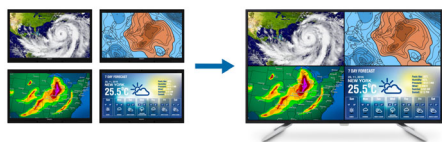

PHILIPS

Přednosti

Rozlišení UltraClear 4K UHD

Tyto nejnovější displeje Philips využívají vysoce výkonné panely zajišťující obraz s rozlišením UltraClear 4K UHD (3 840 × 2 160). Nezáleží na tom, zda jste náročný profesionál vyžadující mimořádně detailní obraz pro řešení CAD, používáte 3D grafické aplikace nebo jste finanční expert zpracovávající rozsáhlé tabulky – společnost Philips vdechne obrazu život.

Technologie IPS

Displeje IPS využívají pokročilou technologii, která přináší zvláště široké úhly sledování 178/178 stupňů: displej lze tedy sledovat téměř z libovolného úhlu. Na rozdíl od standardních panelů TN poskytují displeje IPS pozoruhodně ostrý obraz se živými barvami, takže jsou ideální nejen pro fotografie, filmy a procházení internetu, ale lze je využít i pro profesionální aplikace, které za všech okolností vyžadují přesné barvy a konzistentní jas.

Technologie MultiView pro 4K

Rozšířený displej Philips 4K UHD s funkcí MultiView umožňuje, aby se na jedné

obrazovce objevily až čtyři jednotlivé systémy v rozlišení Full HD. Funkci Picture-by-Picture (PbP) pro zobrazení čtyř systémů na jedné obrazovce můžete použít v monitorovacích místnostech nebo pro bezpečnostní účely. Rovněž ji lze využít pro produktivnější spolupráci více zařízení, například dvou notebooků zapojených současně. A díky režimu Picture-in-Picture (PiP) budete moci pracovat na počítači a zároveň prostřednictvím připojení k set-top-boxu sledovat živý fotbalový zápas.