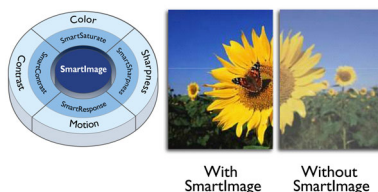

SmartImage

SmartImage je exkluzivní špičková technologie společnosti Philips, která analyzuje obsah zobrazovaný na obrazovce a poskytuje optimalizovaný výkon zobrazení. Uživatelsky příjemné rozhraní umožňuje nastavit různé režimy, např. Kancelář, Fotografie, Filmy, Hry, Ekonomický atd., tak aby odpovídaly používanému

aplikaci. Na základě výběru technologie SmartImage dynamicky optimalizuje kontrast, sytost barev a ostrost obrázků a videí a výsledkem je dokonalý výkon zobrazení. Ekonomický režim nabízí značné úspory energie. Vše v reálném čase a stisknutím jediného tlačítka!

7W reproduktory

Dva vysoce kvalitní stereofonní reproduktory zabudované do přístroje. V závislosti na modelu a provedení mohou být viditelně umístěny zepředu, neviditelně zespodu, shora nebo zezadu.

Rozbočovač USB 3.0 s funkcí FastCharge

Rozhraní USB 3.0 Super Speed zajišťuje přenosovou rychlost 5,0 Gb/s, jež je přibližně 10krát rychlejší než standard USB 2.0. Tím dochází k výraznému zkrácení doby přenosů dat, takže ušetříte čas i peníze. Vzhledem k větší šířce pásma, super rychlému přenosu, lepší správě napájení a vynikajícímu celkovému výkonu stanovuje rozhraní USB 3.0 nejnovější globální standard umožňující využívat velkokapacitní paměťová zařízení. Nyní již nemusíte tak dlouho čekat, než se zařízení nabijí. Nová funkce FastCharge umožňuje rychlé nabíjení. Rozhraní USB 3.0 je také zpětně kompatibilní se zařízeními s rozhraním USB 2.0.

Funkce SmartConnect pro 4K

Tyto displeje od společnosti Philips jsou vybaveny mnoha pokročilými konektory, jako například VGA, Display Port a univerzálním konektorem HDMI, jež vám umožní vychutnat si nekomprimovaný obrazový a zvukový obsah s vysokým rozlišením. Nové konektory Display Port a HDMI 2.0 nyní umožňují rozlišení Full 4K při 60 Hz pro plynulý obraz. Připojení USB vám zajistí dostupnost velice rychlých přenosů dat a současně globální možnosti připojení. Bez ohledu na používaný zdroj si můžete být jisti, že tento displej Philips představuje investici, která jen tak nezastará!