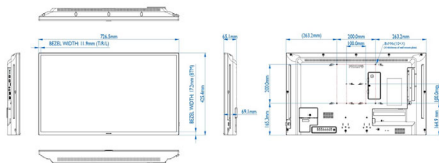

Spotřeba

- Spotřeba energie v pohotovostním režimu: 0,5 W
- Napájení ze sítě: 100 ~ 240 V AC, 50 ~ 60 Hz
- Spotřeba (typická): bude stanoveno W
- Spotřeba (Max): bude stanoveno
- Značka energetické třídy: G

Provozní podmínky

- Rozsah teplot (provozní): 0 ~ 40 °C
- Rozsah teplot (skladovací): -20 ~ 60 °C
- Nadmořská výška: 0 ~ 3000 m
- Střední doba mezi poruchami (MTBF): 50 000 hodin
- Rozsah vlhkosti (provozní) [RH]: 20 – 80 % rel. vlhk. (bez kondenzace)
- Rozsah vlhkosti (skladovací) [RH]: 20 – 80 % rel. vlhk. (bez kondenzace)

Zvuk

- Vestavěné reproduktory: 2 x 10 W RMS

Příslušenství

- Dodávané příslušenství: Stručný návod k rychlému použití, Kabel RS232, Napájecí kabel, Kabel HDMI, Dálkový ovladač a baterie AAA

- Podstavec: BM05911 (volitelné)
- Dodávané příslušenství: Kabel pro uzavřený cyklus RS232, Logo Philips (1x), Šrouby, Kryt USB (x 1)

Multimediální aplikace

- USB přehrávání hudby: AAC, HEAAC, MPEG
- USB přehrávání obrazu: BMP, JPEG, PNG
- USB přehrávání videa: H.263, H.264, H.265, MPEG, VP8

Různé

- Jazyky zobrazení údajů na obrazovce: Čeština, Francouzština, Němčina, Španělština, Polština, Turečtina, Ruština, Italština, Zjednodušená čínština, Tradiční čínština, Arabština, Japonská, Dánština, Nizozemština, Finština, Norština, Portugalská, Švédština
- Regulační opatření: CE, CCC, RoHS, BSMI, CB, VCCI, CU, EMF, EnergyStar 8.0, ETL, FCC, třída A, PSB
- Záruka: Třiletá záruka

Datum vydání 2021-03-11

Verze: 3.0.1

12 NC: 8670 001 68841
EAN: 87 12581 76881 2

© 2021 Koninklijke Philips N.V.
Všechna práva vyhrazena.

Údaje mohou být změněny bez předchozího varování.
Ochranné známky jsou majetkem Koninklijke Philips N.V. nebo jejich příslušných vlastníků.

www.philips.com