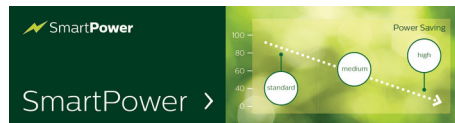

SmartPower

Intenzitu podsvětlení lze kontrolovat a předem nastavit pomocí systému a snížit tak spotřebu energie až o 50 %, což značně snižuje náklady na energii.