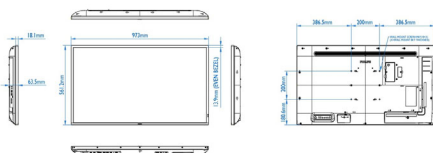

Spotřeba

- Spotřeba energie v pohotovostním režimu: 0,5 W
- Napájení ze sítě: 100 ~ 240 V AC, 50 ~ 60 Hz
- Spotřeba (typická): 90 W
- Spotřeba (Max): 150 W
- Značka energetické třídy: G

Provozní podmínky

- Rozsah teplot (provozní): 0 ~ 40 °C
- Rozsah teplot (skladovací): -20 ~ 60 °C
- Nadmořská výška: 0 ~ 3000 m
- Střední doba mezi poruchami (MTBF): 50 000 hodin
- Rozsah vlhkosti (provozní) [RH]: 20 – 80 % rel. vlhk. (bez kondenzace)
- Rozsah vlhkosti (skladovací) [RH]: 5 – 95 % rel. vlhk. (bez kondenzace)

Zvuk

- Vestavěné reproduktory: 2 x 10 W RMS

Příslušenství

- Dodávané příslušenství: Stručný návod k rychlému použití, Kabel RS232, Napájecí kabel, Kabel HDMI, Dálkový ovladač a baterie AAA

- Podstavec: BM05922 (volitelný)
- Dodávané příslušenství: Kabel pro uzavřený cyklus RS232, Logo Philips (1x), Šrouby, Kryt USB (x 1), Kryt spínače AC

Multimediální aplikace

- USB přehrávání hudby: AAC, HEAAC, MPEG
- USB přehrávání obrazu: BMP, JPEG, PNG
- USB přehrávání videa: MPEG, H.263, H.264, H.265, VP8

Různé

- Jazyky zobrazení údajů na obrazovce: Čeština, Francouzština, Němčina, Španělština, Polština, Turečtina, Ruština, Italská, Zjednodušená čínština, Tradiční čínština, Arabština, Japonská, Dánština, Nizozemština, Finština, Norština, Portugalská, Švédština
- Regulační opatření: CE, CCC, BSMI, CB, VCCI, CU, EMF, ETL, FCC, třída A, PSB, RoHS
- Záruka: Třiletá záruka

Datum vydání 2021-03-05

Verze: 3.0.1

12 NC: 8670 001 68848
EAN: 87 12581 76885 0

© 2021 Koninklijke Philips N.V.
Všechna práva vyhrazena.

Údaje mohou být změněny bez předchozího varování.
Ochranné známky jsou majetkem Koninklijke Philips N.V. nebo jejich příslušných vlastníků.

www.philips.com