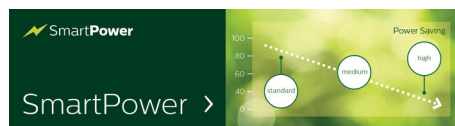

SmartPower

Intenzitu podsvětlení lze kontrolovat a předem nastavit pomocí systému a snížit tak spotřebu energie až o 50 %, což značně snižuje náklady na energii.

CMND & Control

Provozujte síť displejů prostřednictvím místního připojení (LAN). Systém CMND & Control umožňuje provádět základní funkce, jako jsou vstupy ovládání a sledování stavu displeje. At' už ovládáte jen jednu obrazovku nebo hned 100.