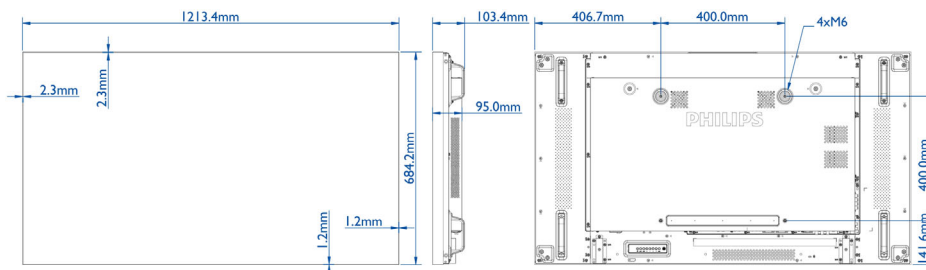

Pohodlí

- Smyčkové propojení signálu: RS232, VGA, DisplayPort, DVI, Smyčkové propojení IR
- Snadná instalace: Rukojeti pro přenášení
- Funkce pro úsporu energie: Senzor okolního osvětlení, Smart Power
- Síťově ovládaný: RS232, RJ45, Karta OPS RS232, Jeden kabel (HDMI-CEC)
- Umístění: Na výšku, Na šířku
- Funkce spořiče obrazovky: Posun pixelů, nízký jas
- Čtvercový rastr: Až 10 x 10

Rozměry

- Tloušťka rámečku: 3,5 mm A-A
- Šířka rámečku: Nahoře/vlevo: 2,3 mm, dole/ vpravo: 1,2 mm
- Rozměry sady (Š x V x H):
  1 213,4 x 684,2 x 103,35 mm
- Hmotnost výrobku: 29,2 kg
- Držák (standard VESA): 400 x 400 mm

Provozní podmínky

- Rozsah teplot (provozní): 0 ~ 40 °C
- Rozsah teplot (skladovací): -20 ~ 60 °C
- Nadmořská výška: 0 ~ 3 000 m
- Relativní vlhkost: 20 ~ 80 %
- Střední doba mezi poruchami (MTBF):
  50 000 hodina (hodiny)

Spotřeba

- Spotřeba (v režimu zapnuto): 175 W (metoda testování EnergyStar 6.0)
- Spotřeba energie v pohotovostním režimu:
  <0,5 W

Zvuk

- Vestavěné reproduktory: 2 x 10 W (RMS)

Příslušenství

- Dodávané příslušenství: Dálkový ovladač, Baterie pro dálkový ovladač, Napájecí kabel, Kabel VGA, Kabel RS232, Uživatelská příručka na disku CD-ROM, Stručný návod k rychlému použití, Kolíky pro vymezení krajů, Destičky pro vymezení krajů
- Volitelné příslušenství: Sada pro doladění krajů, ColourCalibrationKit (CCK4601), Přijímač HDBaseT OPS (CRD25)

Datum vydání 2014-11-11

Verze: 3.3.1

12 NC: 8670 001 22602
EAN: 87 12581 73049 9

© 2014 Koninklijke Philips N.V.
Všechna práva vyhrazena.

Údaje mohou být změněny bez předchozího varování.
Ochranné známky jsou majetkem Koninklijke Philips N.V. nebo jejich příslušných vlastníků.

www.philips.com