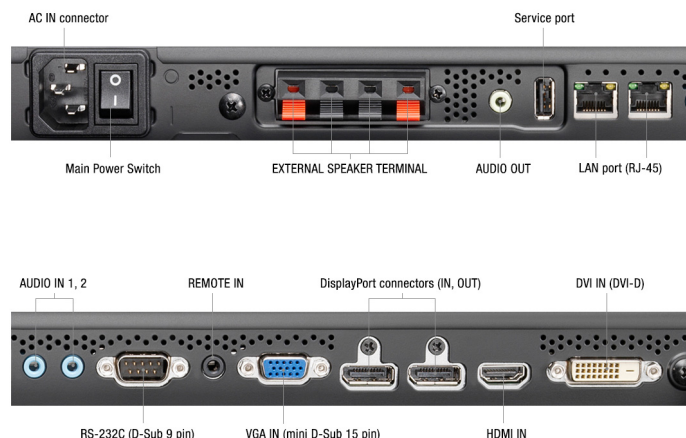

NEC MultiSync® X555UNV

Objednáací kód: 60003906

NEC LCD 55" Specialty Large Format Display

Video stěny od NEC: získejte WOW faktor!

Řešení video stěny od společnosti NEC zabezpečí dosažení požadovaného úžasného dojmu. Pohodlná čitelnost s přesnou reprodukcí barev a vysokými kontrastními poměry budou poutat pozornost. Rozšířená souprava inteligentních funkcí umožňuje jednoduchou instalaci a používání displejů a výrazně snižuje čas potřebný na údržbu.

MultiSync® X555UNV je ideální volbou pro flexibilní video stěny v podnikových aplikacích, obchodních prostředích, službách rychlého stravování a jiných veřejných prostranstvích. Získejte požadovanou pozornost! Díky WOW faktoru od společnosti NEC!

Snímková komprese - podporuje vzhled uceleného obrazu a obsah zobrazuje bez jakéhokoliv přerušení, čímž vytváří úžasný obraz synchronizací obrazu napříč stěnou.

Věrná reprodukce barev - díky 10-bitové barevné hloubce s úžasnými zornými úhly a hardwarově nastavitelnou tabulkou LUT pro precizní promítání obrázků.

Unikátní vedení tepla NEC - umožňuje uživateli monitorovat a kontrolovat teplotu uvnitř displeje pomocí uživatelem kontrolovatelných ventilátorů. Vedení tepla je klíčové pro větší stěny a v případě velmi důležitých instalací, aby se zajistila spolehlivost a dlouhá životnost.