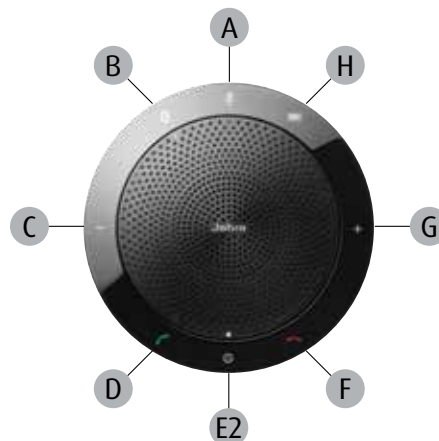

JABRA SPEAK 510 HLASOVÝ KOMUNIKÁTOR BLUETOOTH A USB

Vaše osobní zařízení k hovorům a zvládnání více úloh najednou ve vašich podmínkách - v kanceláři, doma, nebo na cestách. Kompatibilní s počítači a jakýmkoli zařízením s technologií *Bluetooth*.