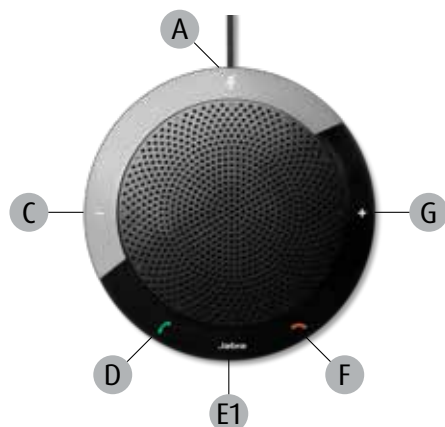

Užijte si oceňované zařízení uznávané jako jednička v kvalitě zvuku (zvuk a hudba) a jednička v designu*.

LZE POUŽÍT S:

* Komunikátor Jabra Speak obdržel v roce 2012 cenu iF Design a v lednu 2011 vyšel vítězně z testu Sound and Design Evaluation prováděném agenturou GfK. Výsledky testu jsou k dispozici na www.jabra.com/bestintest

KANCELÁŘSKÉ NEBO OSOBNÍ ZAŘÍZENÍ? VYBERTE SI JABRA SPEAK DLE VLASTNÍCH POTŘEB.

JABRA SPEAK 410 HLASOVÝ KOMUNIKÁTOR USB

Vaše kancelářské zařízení pro telefonování a současné plnění dalších úkolů u vašeho stolu, nebo v kancelářském prostředí. Funguje se všemi počítači.

- A Ztišit
- B Bluetooth
- C Snížit hlasitost
- D Přijmout hovor
- E1 Nastavit hlasitost vyzvánění
- E2 Zapnout/vypnout
- F Ukončit hovor
- G Zvýšit hlasitost

JABRA SPEAK 510 HLASOVÝ KOMUNIKÁTOR BLUETOOTH A USB