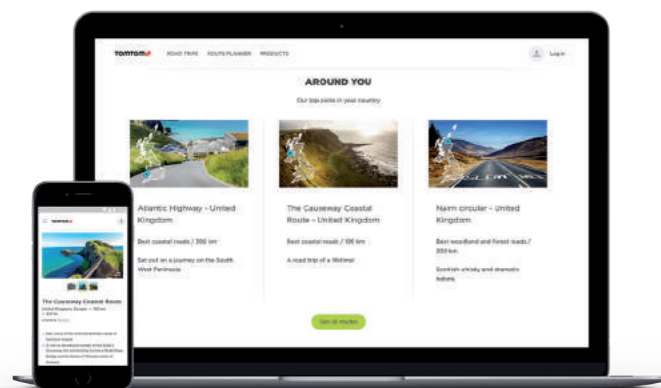

18Q1_SALESHEET_GO-BASIC_CZ

VYDEJTE SE ZA DOBRODRUŽSTVÍM

Připojená navigace pro váš příští výlet

NAPLÁNUJTE SI SVŮJ PŘÍŠTÍ VÝLET

NECHTE SE INSPIROVAT SLUŽBOU TOMTOM ROAD TRIPS

Vydejte se na silnici s nejlepšími, exkluzivně dostupnými trasami. Předem jsme pro vás vybrali ty nejlepší trasy. Od ohromujícího Amalfského pobřeží po nezapomenutelnou Route 66. Vybírejte z více než 100 nejúžasnějších tras na světě, které čekají, až je prozkoumáte.

Své dobrodružství začněte na stránce roadtrips.tomtom.com

PŘIZPŮSOBTE SI TRASU POMOCÍ APLIKACE TOMTOM MYDRIVE

Na webu nebo v aplikaci TomTom MyDrive si můžete naplánovat a upravit svou dokonalou jízdu. Vyhledejte a zarezervujte si ty nejlepší hotely a restaurace podle recenzí ve službě TripAdvisor a přidejte je do své trasy. Synchronizujte je se svým zařízením pomocí Wi-Fi* a můžete vyrazit.