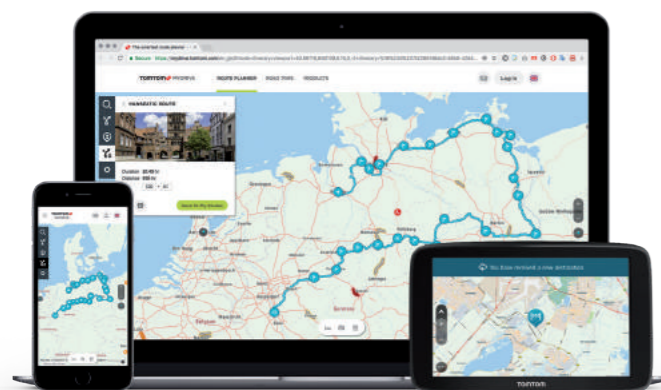

18Q1_SALESHEET_GO-BASIC_CZ

VYDEJTE SE ZA DOBRODRUŽSTVÍM

Připojená navigace pro váš příští výlet

NAPLÁNUJTE SI SVŮJ PŘÍŠTÍ VÝLET

NECHTE SE INSPIROVAT SLUŽBOU TOMTOM ROAD TRIPS

Vydejte se na silnici s nejlepšími, exkluzivně dostupnými trasami. Předem jsme pro vás vybrali ty nejlepší trasy. Od ohromujícího Amalfského pobřeží po nezapomenutelnou Route 66. Vybírejte z více než 100 nejúžasnějších tras na světě, které čekají, až je prozkoumáte.

Své dobrodružství začněte na stránce roadtrips.tomtom.com

PŘIZPŮSOBTE SI TRASU POMOCÍ APLIKACE TOMTOM MYDRIVE

Na webu nebo v aplikaci TomTom MyDrive si můžete naplánovat a upravit svou dokonalou jízdu. Vyhledejte a zarezervujte si ty nejlepší hotely a restaurace podle recenzí ve službě TripAdvisor a přidejte je do své trasy. Synchronizujte je se svým zařízením pomocí Wi-Fi* a můžete vyrazit.