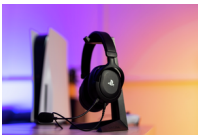

24715_pictures_productinuse_visual_7.jpg

ImageWidth: 4.000 px
ImageHeight: 2.667 px
ImageResolution: 300 dpi

Package Images

24715_pictures_package_visual_1.tif

ImageWidth: 3.000 px
ImageHeight: 3.000 px
ImageResolution: 300 dpi