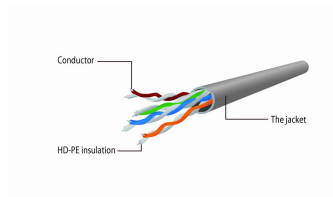

CAT5e UTP patch kabel, 0,25m

PP12-0.25M/Y

Vlastnosti

- Patch kabel Cat5e, lisovaný konektor RJ-45 8P8C, nestíněný, zlacené kontakty, délka kabelu (viz přední strana obalu)

Packaging

Množství v kartonu, kusy	300
Velikost kartonu, CUM	0.021
Váha kartonu, kg	5.3
Individual package size LxWxH:	180x125x10 mm
Carton size LxWxH:	395x300x180 mm
Země původu	CN
Čárový kód (EAN)	8716309074766
Customs code	8544421000