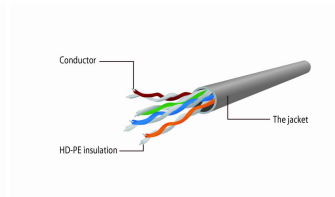

# CAT5e UTP patch kabel, 0,25m

PP12-0.25M/O

## Vlastnosti

- Patch kabel Cat5e, lisovaný konektor RJ-45 8P8C, nestíněný, zlacené kontakty, délka kabelu (viz přední strana obalu)