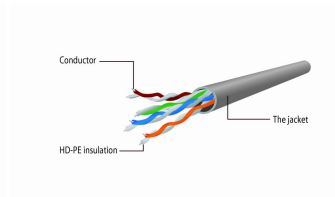

# CAT5e UTP patch kabel, 0,5m

PP12-0.5M/O

## Vlastnosti

- Patch kabel Cat5e, lisovaný konektor RJ-45 8P8C, nestíněný, zlacené kontakty, délka kabelu (viz přední strana obalu)