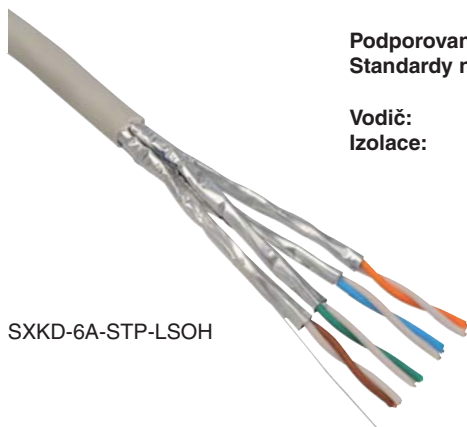

C

CAT6A/Metalické kabely

Instalační kabel Solarix 10G

Kabel SXKD-6A-STP-LSOH je čtyřpárový instalační kabel kategorie 6A, který je určen pro použití i v těch nejnáročnějších podmínkách. Tento stíněný kabel je vhodný pro bezproblémový provoz nově vzniklého vysokorychlostního protokolu **10GBaseT**. Kabel **Solarix – kategorie 6A** bez problémů splňuje požadavky specifikované v mezinárodních standardech pro kategorii 6A – tj. kabel je testován až do šířky pásma 500 MHz. Vodiče kabelu jsou vyrobeny z velmi kvalitního měděného drátu o velikosti AWG 23 s polyethylenovou izolací. Typ pláště kabelu je LSOH.

OZNAČENÍ	POPIS
SXKD-6A-STP-LSOH	Instalační kabel Solarix CAT6A STP LSOH

SXKD-6A-STP-LSOH

**Podporované protokoly:
Standardy nehořlavosti:**

**Vodič:
Izolace:**

10BaseT, 100BaseT, 1000BaseT, 10GBaseT
IEC 60754-2, IEC 61034-2, IEC 60332-1-2,
EN 61034-2, EN 60332-1-2

měděný drát Ø 0,56 mm AWG 23
polyethylen Ø 1,35 mm

Plášť: LSOH
Průměr kabelu: 6,5 mm
Váha: 44 kg/km
NVP: 78 %
Propagation delay: 450 ns/100 m
Delay skew: 15 ns/100 m
Provozní teplota: -20–60 °C
Teplota při instalaci: 0–50 °C

Tabulka parametrů kabelu Solarix – kategorie 6A (při teplotě 20 °C). Kabel podporuje 10GBaseT.

f	Attenuation	NEXT	PS-NEXT	ACR	PS-ACR	ELFEXT	PS-ELFEXT	Return loss
(MHz)	(dB/100m)	(dB)	(dB)	(dB/100m)	(dB/100m)	(dB/100m)	(dB/100m)	(dB)
1	1,8	100	97	98	95	105	105	–
4	3,4	100	97	97	94	105	102	27
10	5,4	100	97	95	92	97	94	30
16	6,8	100	97	93	90	93	90	30
20	7,7	100	97	92	89	91	88	30
31,2	9,6	100	97	90	87	87	84	30
62,5	13,7	100	97	86	83	81	78	30
100	17,4	100	97	83	80	77	74	30
125	19,5	95	92	75	72	75	72	26
155,5	21,9	94	91	72	69	73	70	26
175	23,3	93	90	70	67	72	69	25
200	25,0	92	89	67	64	71	68	25
250	28,1	90	87	62	59	69	66	24
300	30,9	89	86	58	55	67	64	24
400	38,3	87	84	48	45	64	61	23
500	43,0	86	83	43	40	61	58	22