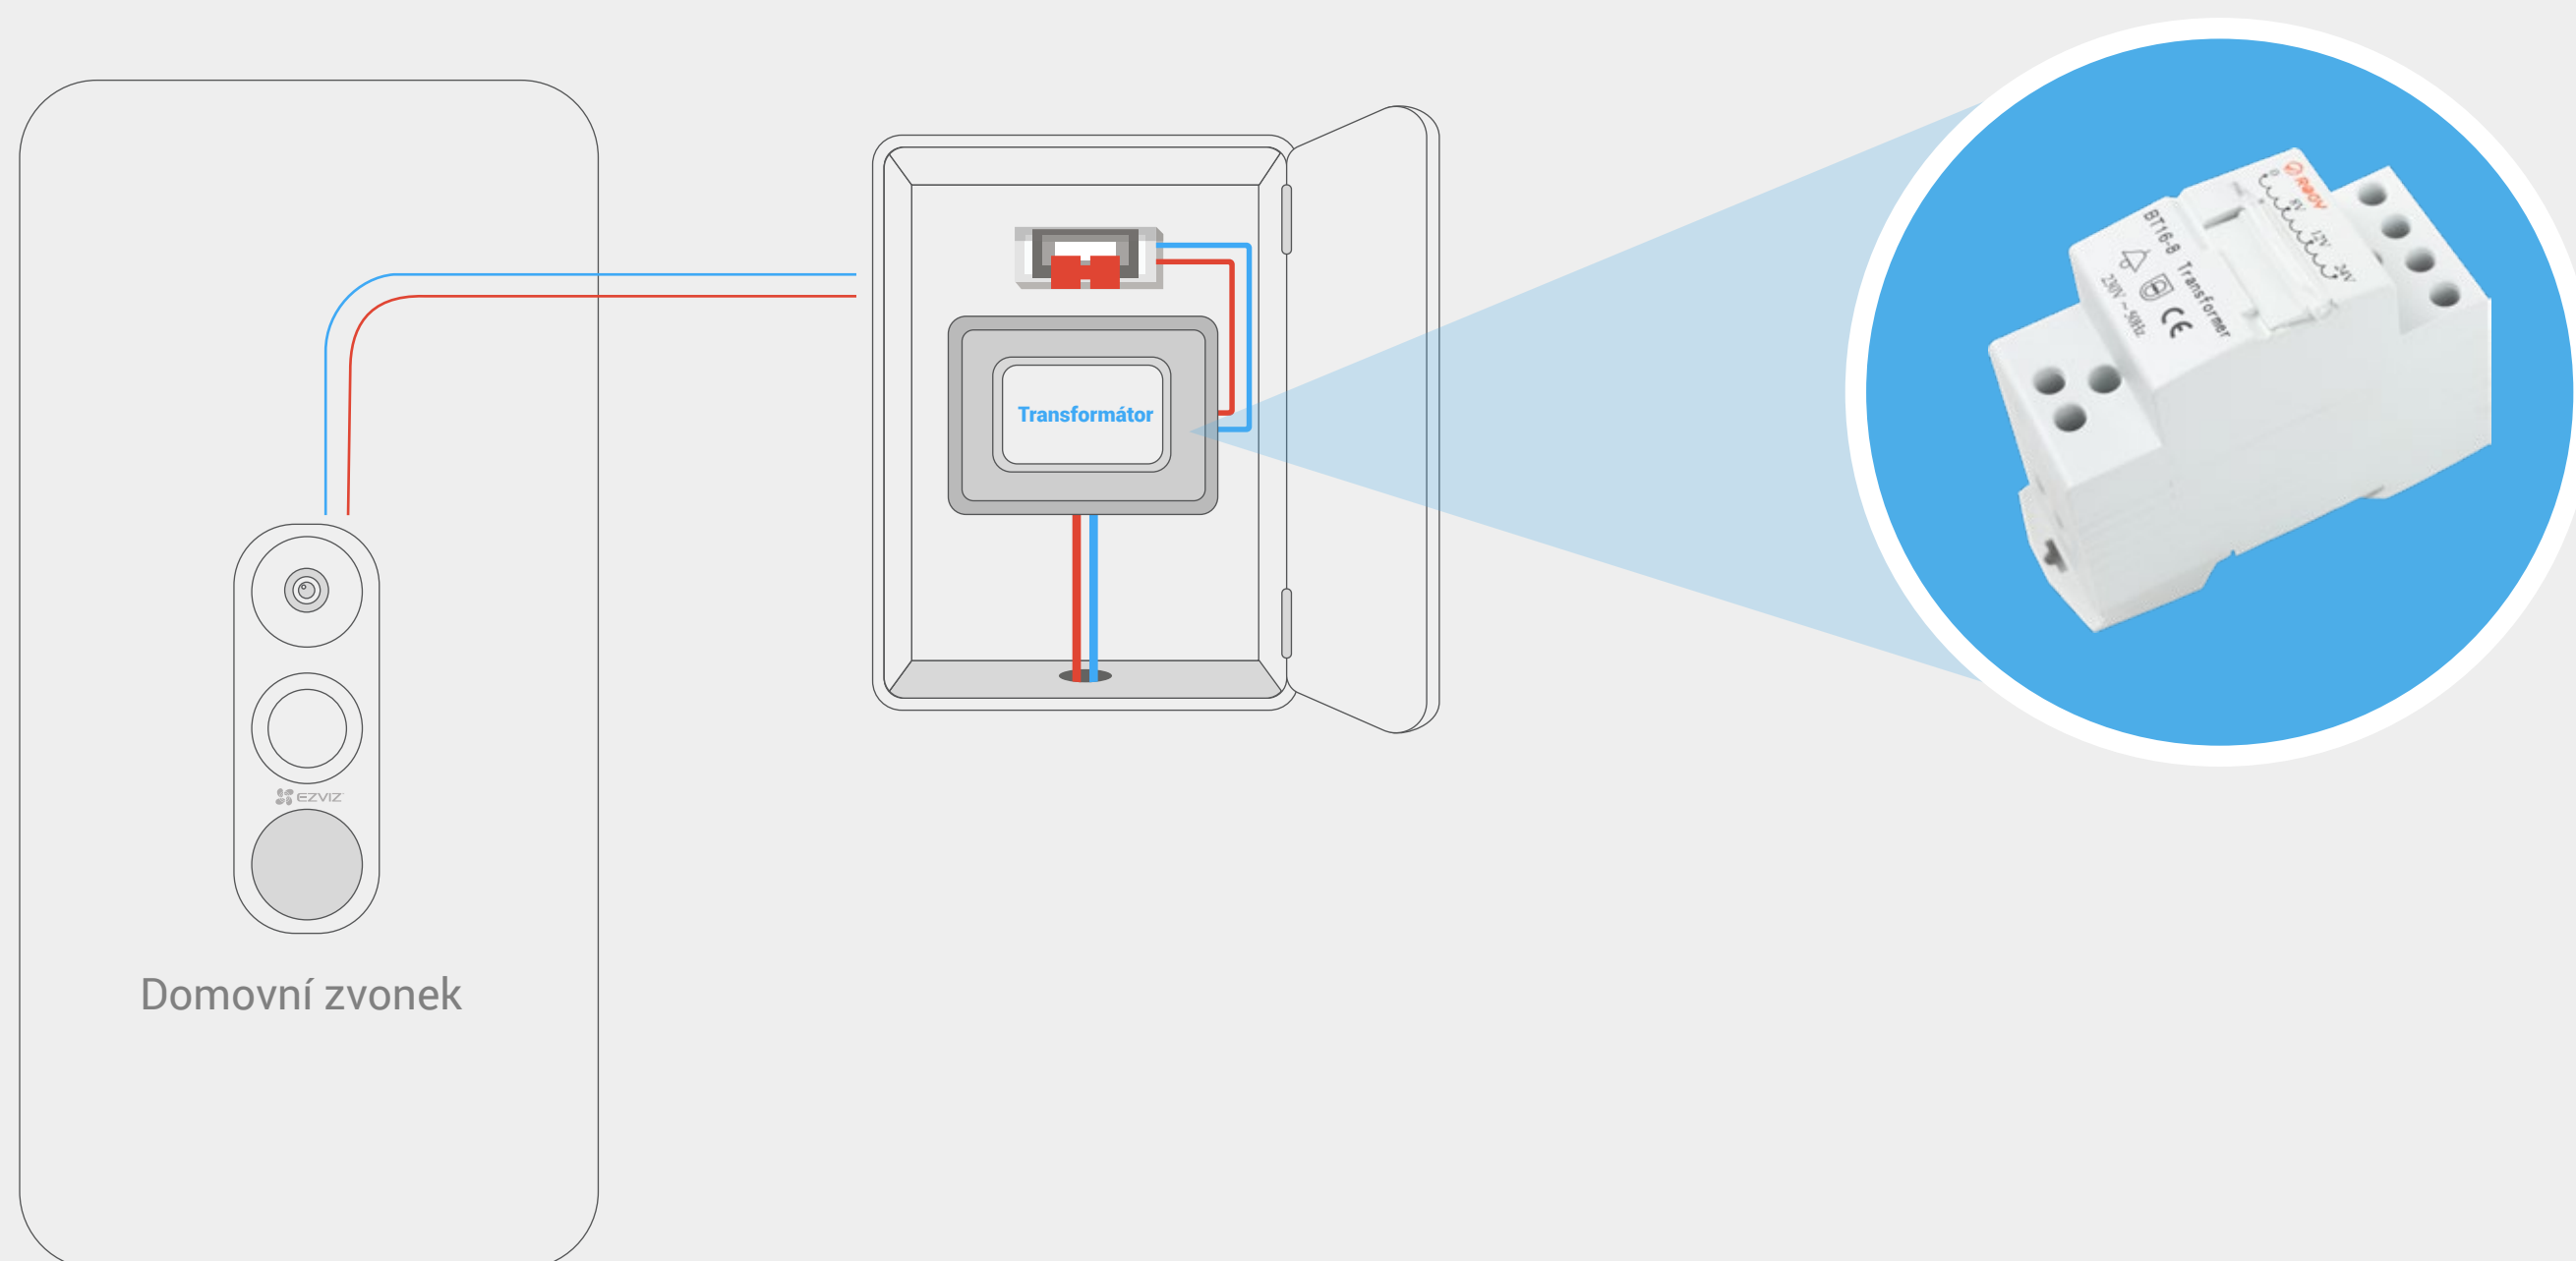

Standardní transformátor

Transformátor proudu
nízkého napětí 8, 12 a 24 V stř.

Bezpečný a stabilní

Tento standardní transformátor poskytuje převáděním střídavého vstupního napětí 230 V na plynulé regulované střídavé výstupní napětí 8, 12 nebo 24 V konstantní napájení domovního zvonku EZVIZ a celé řady spotřebičů v domácnosti.

Upozornění: K zajištění vaší bezpečnosti doporučujeme, aby montáž tohoto transformátoru provedl elektrikář s osvědčením.

Parametry modelu CS-CMT-A0-Transformátor

Technické údaje

Jmenovité vstupní napětí	230 V stř.
Jmenovité výstupní napětí	8 V, 12 V, 24 V stř.
Jmenovitá frekvence	50 Hz
Jmenovitý výstupní výkon	8 V: 10 VA; 12 V: 20 VA; 24 V: 30 VA
Spotřeba elektrické energie	1,15 W
Doba fungování	Nepřetržitý provoz
Připojovací svorky	Zdírková svorka s upnutím
Kapacita připojení	Pevný vodič 10 mm ²
Montáž	Montáž na panel symetrické DIN lišty 35 mm
Výška připojení svorek	H = 15,5 mm
Provozní podmínky	-5 až 40 °C, vlhkost max. 95 %
Rozměry	35,3 × 86 × 68 mm
Čistá hmotnost	323 g