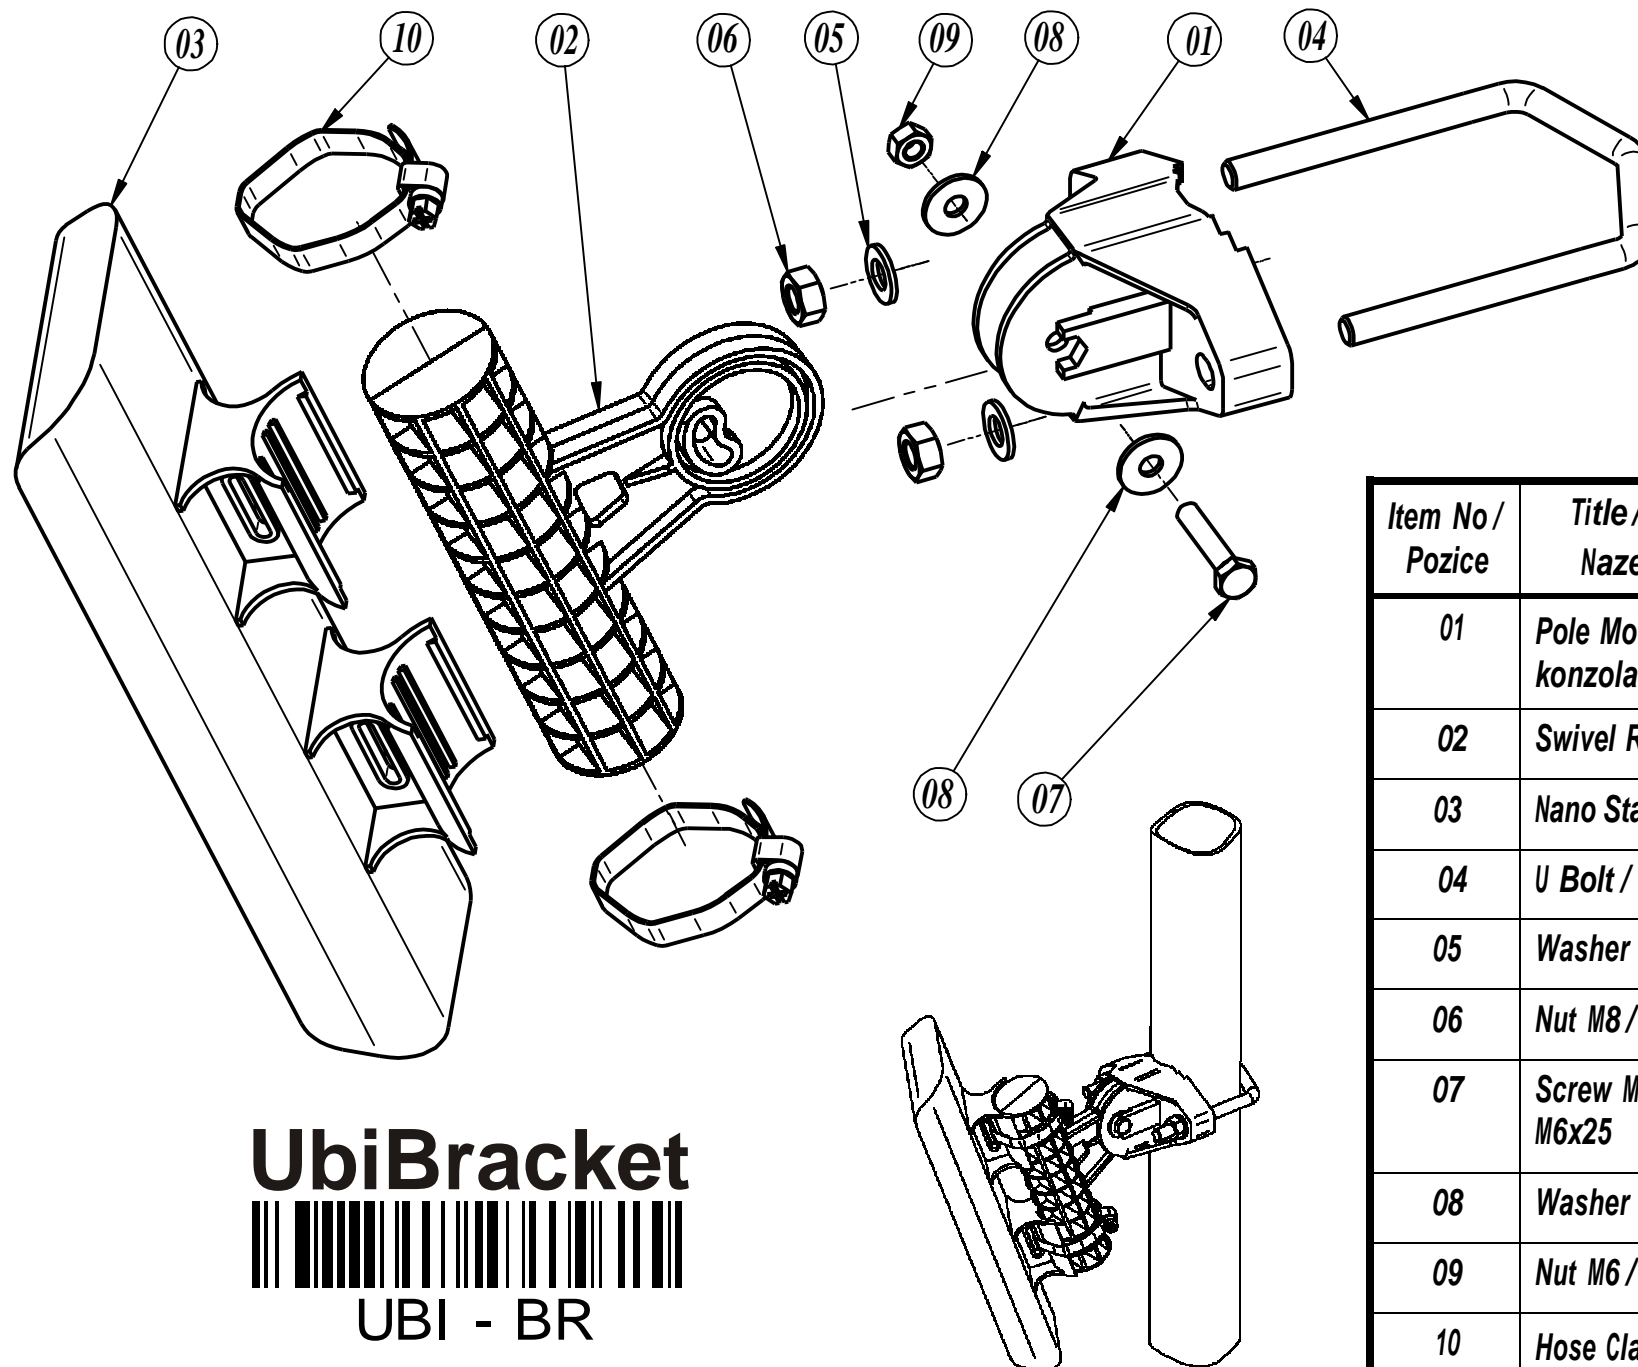

UbiBracket

UBI - BR

Item No / Pozice	Title / Nazev soucasti	Quantity / Mnozstvi
01	Pole Mount / Sloupova konzola	1
02	Swivel Rod / Vykyvny pilir	1
03	Nano Station M5	1
04	U Bolt / U sroub	1
05	Washer 8.4 / Podlozka 8,4	2
06	Nut M8 / Matice M8	2
07	Screw M6x25 / Sroub M6x25	1
08	Washer 6.4 / Podlozka 6,4	2
09	Nut M6 / Matice M6	1
10	Hose Clamp / Hadicova spona	2