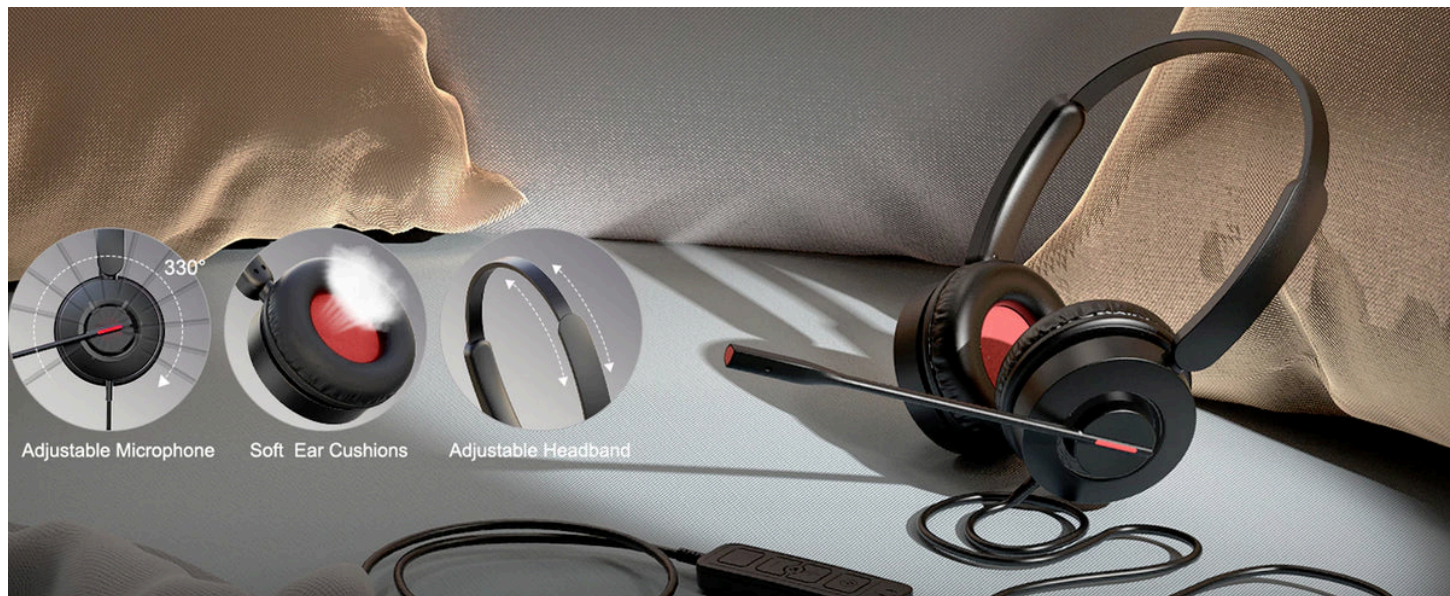

WELL Mairdi MRD-816C Dual - USB-A, USB-C, 3,5 mm jack

MAIRDI® M816 Stereo 3-v-1 USB Headset pro telefon, notebook a PC

Zažijte křišťálově čistý zvuk a celodenní pohodlí s náhlavní soupravou MAIRDI® M816 Stereo, navrženou pro profesionály, kteří požadují jasnou komunikaci a komfort během hovorů, schůzek a diktování.

- **Ovládání na kabelu:** Umožňuje snadné nastavení hlasitosti a vypnutí mikrofonu.
- **Celodenní pohodlí:** Lehký design, měkké náušníky a nastavitelný hlavový most pro dlouhodobé používání.

Ideální pro call centra, kanceláře, práci na dálku a všechny, kteří si cení kvalitního zvuku a spolehlivého výkonu.

Ultralehká a měkká USB náhlavní souprava

Zažijte celodenní pohodlí s touto ultralehkou USB náhlavní soupravou. Díky **měkkým koženým náušníkům z paměťové pěny** a **nastavitelnému hlavovému pásku** poskytuje dokonalé přizpůsobení. **Lehká konstrukce** snižuje tlak na hlavu a uši, takže je ideální pro práci, studium i hraní her. Užijte si pohodlné a bezpečné nošení po celý den.

2v1 Zvukový zážitek

Tato USB náhlavní souprava **plynule přepíná mezi 7.1 prostorovým zvukem a původním zvukem**, čímž poskytuje **pohlcující audio zážitek** při práci, poslechu hudby i hraní her. Díky **pokročilým zvukovým algoritmům** si užijete výjimečnou kvalitu a čistotu zvuku v každé situaci.