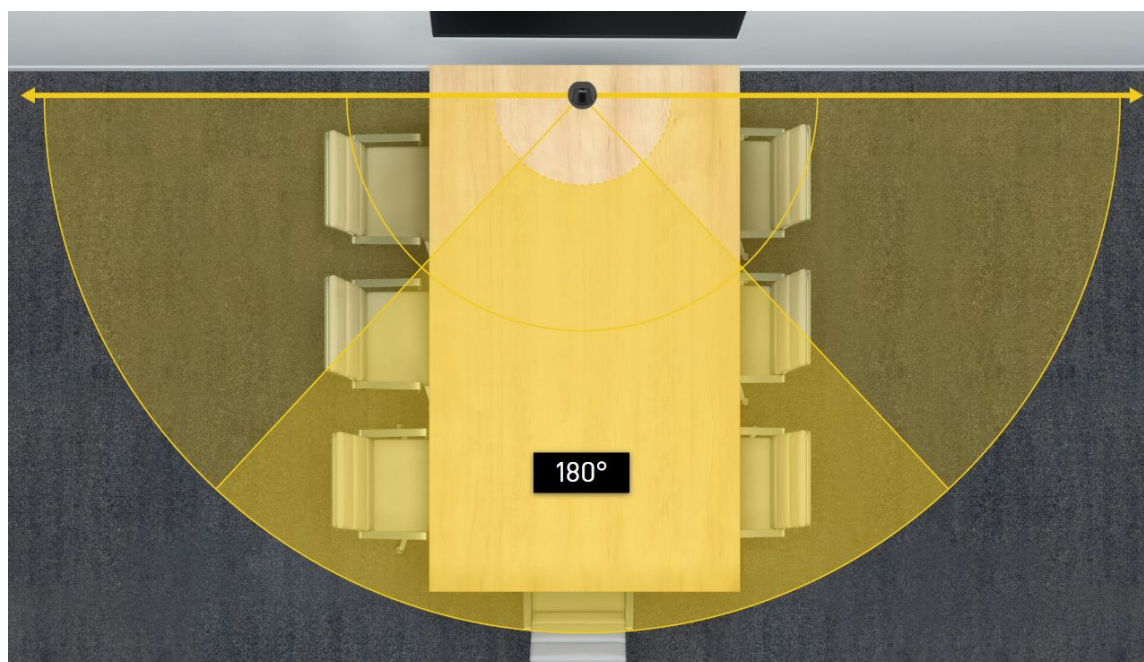

## IPEVO TOTEM 180 panoramatická konferenční kamera

Vytvořte pohlcující prostředí pro schůzky, které efektivně propojí týmy. Zachyťte celou místnost se záběrem 180° a využijte funkce automatického rámování pomocí AI a potlačení šumu. Lze ji snadno nasadit v jakékoli malé či středně velké zasedací místnosti.