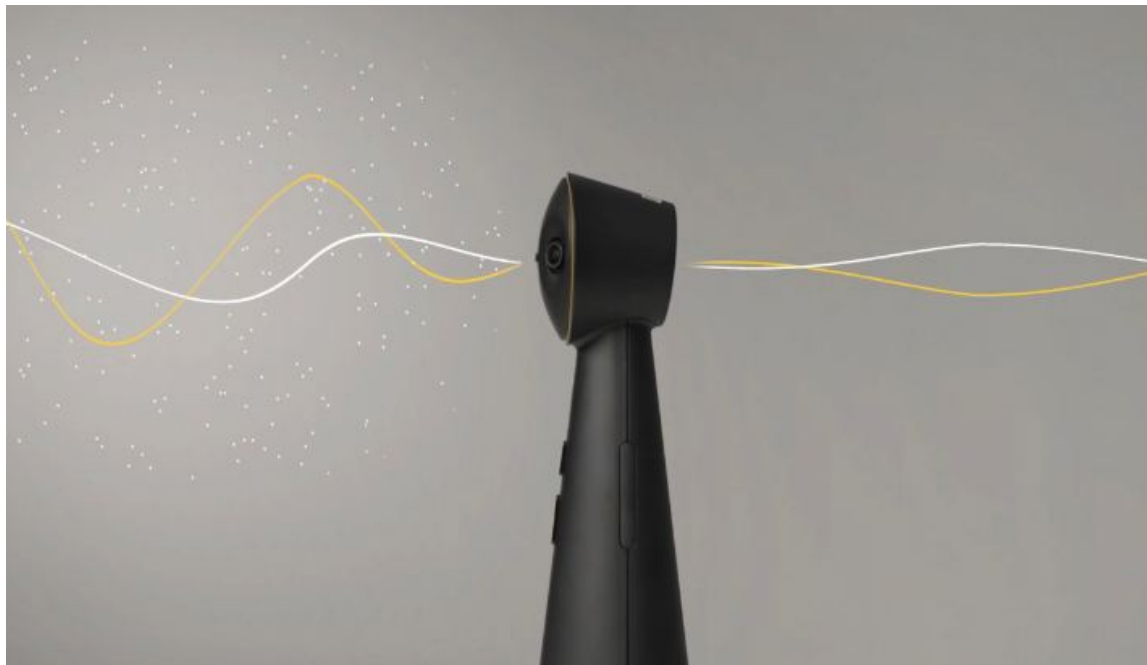

# IPEVO TOTEM 180, 180° panoramatická konferenční USB kamera

## IPEVO TOTEM 180 panoramatická konferenční kamera

Vytvořte pohlcující prostředí pro schůzky, které efektivně propojí týmy. Zachyťte celou místnost se záběrem 180° a využijte funkce automatického rámování pomocí AI a potlačení šumu. Lze ji snadno nasadit v jakékoli malé či středně velké zasedací místnosti.

### Potlačení hluku na pozadí

Dva všesměrové mikrofony zařízení TOTEM 180 mají vestavěné potlačení šumu, které zajišťuje, že hlas každého účastníka je na druhé straně online konference slyšet jasně a zřetelně.

**TOTEM 180** mění způsob vizuální interakce díky 180° panoramatickému záznamu videa a vytváří pohlcující audiovizuální prostředí s možností snadného přístupu k nahrávkám a jejich zpětného přehrávání.