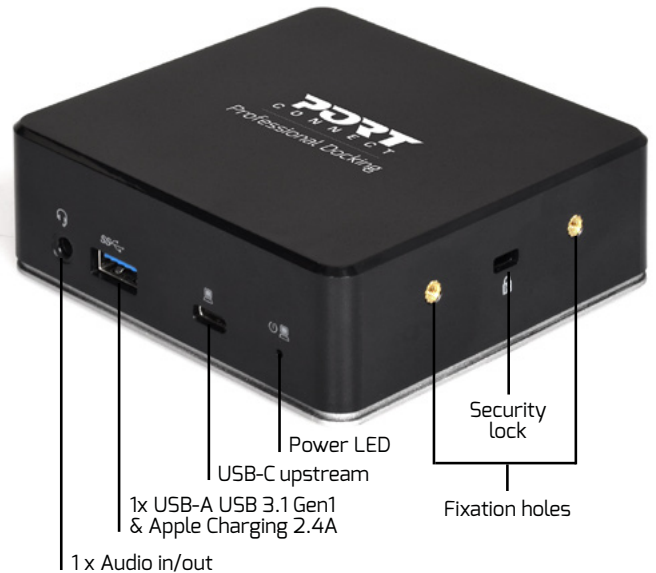

# USB-C & USB-A DUAL VIDEO DOCKING STATION

STATION D'ACCUEIL USB-C & USB-A  
DOUBLE SORTIE VIDÉO

**85W**  
POWER DELIVERY

**USB-C & USB-A**  
cable  
connectivity

**2 x 2K**

**85 W**  
USB-C  
power replicator

1 CABLE Type C  
85W POWER DELIVERY  
8 ACCESSORIES

**USB-C + USB-A**

**Security lock**  
Encoche de sécurité

**Fixation holes**  
Trous de fixation

FOR **USB-C & USB-A**  
**PC & MAC**

### USB-C & USB-A dual video docking station 2 X 2K

- USB-A & USB-C docking station : expands laptop connectivity and provides up to 85W power distribution
- Double video displays up to 2K - HDMI 1.4 1080p
- Double connectivity notebooks : USB Type C & USB Type A 3.1 Gen 1
- Manages up to 8 peripherals : 2 screens (HDMI)/1 x Ethernet/3 x USB 3.1 Gen 1 ports/1 x audio jack/1 x USB-C Female charging port
- 3 x USB 3.1 Gen 1 ports with high speed data transfer (up to 5GB/s)
- Compatible with USB 3.1 Gen 1 & USB-C, PC and Mac notebooks
- Display Link easy monitor management software included
- PXE Boot feature
- Plug & play setup
- Optional : Mounting supports

### Station d'accueil universelle USB-C & USB-A 2 X 2K

- Station d'accueil USB-A & USB-C : augmente la connectivité de l'ordinateur portable et fournit jusqu'à 85W d'alimentation via un réplicateur d'énergie
- Affichage de 2 écrans simultanément jusqu'à 2K - HDMI 1.4 1080p
- Double connectivité ordinateurs portables : USB Type C & USB Type A 3.1 Gen 1
- Gère jusqu'à 8 périphériques : 2 écrans (HDMI)/1 x Ethernet/3 x USB 3.1 Gen 1 ports/1 x audio jack/1 x USB-C Female charging port
- 3 x USB 3.1 Gen 1 avec transfert de données à haute vitesse (jusqu'à 5 Go/s)
- Compatible avec les ordinateurs portables USB 3.1 Gen 1 & USB-C, PC et Mac
- Logiciel de gestion de moniteurs inclus
- PXE Boot feature
- Configuration Plug & Play
- Option : Supports de montage