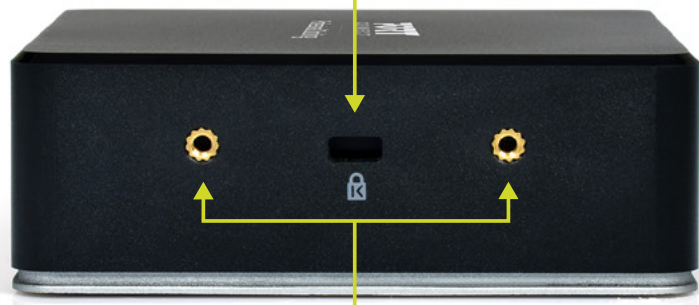

# USB-C & USB-A DUAL VIDEO DOCKING STATION

STATION D'ACCUEIL USB-C & USB-A  
DOUBLE SORTIE VIDÉO

**85W**  
POWER DELIVERY

**USB-C & USB-A**  
cable  
connectivity

**2 x 2K**

**85 W**  
USB-C  
power replicator

1 CABLE Type C  
85W POWER DELIVERY  
8 ACCESSORIES

**USB-C + USB-A**

**Security lock**  
Encoche de sécurité

**Fixation holes**  
Trous de fixation

FOR **USB-C & USB-A**  
**PC & MAC**

### USB-C & USB-A dual video docking station 2 X 2K

- USB-A & USB-C docking station : expands laptop connectivity and provides up to 85W power distribution
- Double video displays up to 2K - HDMI 1.4 1080p
- Double connectivity notebooks : USB Type C & USB Type A 3.1 Gen 1
- Manages up to 8 peripherals : 2 screens (HDMI)/1 x Ethernet/3 x USB 3.1 Gen 1 ports/1 x audio jack/1 x USB-C Female charging port
- 3 x USB 3.1 Gen 1 ports with high speed data transfer (up to 5GB/s)
- Compatible with USB 3.1 Gen 1 & USB-C, PC and Mac notebooks
- Display Link easy monitor management software included
- PXE Boot feature
- Plug & play setup
- Optional : Mounting supports

### Station d'accueil universelle USB-C & USB-A 2 X 2K

- Station d'accueil USB-A & USB-C : augmente la connectivité de l'ordinateur portable et fournit jusqu'à 85W d'alimentation via un réplicateur d'énergie
- Affichage de 2 écrans simultanément jusqu'à 2K - HDMI 1.4 1080p
- Double connectivité ordinateurs portables : USB Type C & USB Type A 3.1 Gen 1
- Gère jusqu'à 8 périphériques : 2 écrans (HDMI)/1 x Ethernet/3 x USB 3.1 Gen 1 ports/1 x audio jack/1 x USB-C Female charging port
- 3 x USB 3.1 Gen 1 avec transfert de données à haute vitesse (jusqu'à 5 Go/s)
- Compatible avec les ordinateurs portables USB 3.1 Gen 1 & USB-C, PC et Mac
- Logiciel de gestion de moniteurs inclus
- PXE Boot feature
- Configuration Plug & Play
- Option : Supports de montage