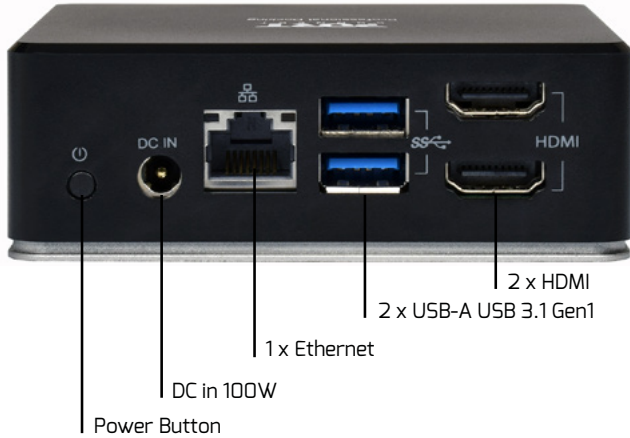

# USB-C & USB-A DUAL VIDEO DOCKING STATION

STATION D'ACCUEIL USB-C & USB-A  
DOUBLE SORTIE VIDÉO

**85W**  
POWER DELIVERY

**USB-C & USB-A**  
cable  
connectivity

**2 x 2K**

**85 W**  
USB-C  
power replicator

1 CABLE Type C  
85W POWER DELIVERY  
8 ACCESSORIES

**USB-C + USB-A**

**Security lock**  
Encoche de sécurité

**Fixation holes**  
Trous de fixation

FOR **USB-C & USB-A**  
**PC & MAC**

### USB-C & USB-A dual video docking station 2 X 2K

- USB-A & USB-C docking station : expands laptop connectivity and provides up to 85W power distribution
- Double video displays up to 2K - HDMI 1.4 1080p
- Double connectivity notebooks : USB Type C & USB Type A 3.1 Gen 1
- Manages up to 8 peripherals : 2 screens (HDMI)/1 x Ethernet/3 x USB 3.1 Gen 1 ports/1 x audio jack/1 x USB-C Female charging port
- 3 x USB 3.1 Gen 1 ports with high speed data transfer (up to 5GB/s)
- Compatible with USB 3.1 Gen 1 & USB-C, PC and Mac notebooks
- Display Link easy monitor management software included
- PXE Boot feature
- Plug & play setup
- Optional : Mounting supports

### Station d'accueil universelle USB-C & USB-A 2 X 2K

- Station d'accueil USB-A & USB-C : augmente la connectivité de l'ordinateur portable et fournit jusqu'à 85W d'alimentation via un réplicateur d'énergie
- Affichage de 2 écrans simultanément jusqu'à 2K - HDMI 1.4 1080p
- Double connectivité ordinateurs portables : USB Type C & USB Type A 3.1 Gen 1
- Gère jusqu'à 8 périphériques : 2 écrans (HDMI)/1 x Ethernet/3 x USB 3.1 Gen 1 ports/1 x audio jack/1 x USB-C Female charging port
- 3 x USB 3.1 Gen 1 avec transfert de données à haute vitesse (jusqu'à 5 Go/s)
- Compatible avec les ordinateurs portables USB 3.1 Gen 1 & USB-C, PC et Mac
- Logiciel de gestion de moniteurs inclus
- PXE Boot feature
- Configuration Plug & Play
- Option : Supports de montage