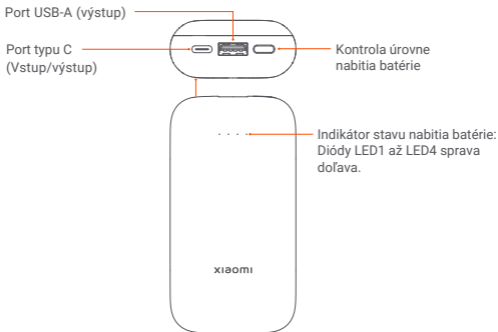

xiaomi

33W Power Bank 10000mAh Pocket Edition Pro Uživatelská příručka

Pred použitím si pozorne prečítajte túto príručku a uschovajte si ju pre budúce použitie.

Přehled produktu

Tlačidlo pre kontrolu stavu batérie nie je tlačidlo napájania.
Powerbanka automaticky detekuje nabíjanie a vybíjanie.